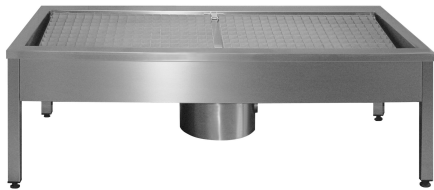

## KWC SIRIUS

Impianto di pulizia scarpe e stivali

Modell-Linie: SIRIUS | SIRX721C

Vasche di lavaggio | Vasche lavastivali

#### 2000100354

Dimensioni 700 x 500 x 600 mm (L x A x P), con 1 posto di lavaggio

#### 2000100355

Dimensioni 1400 x 500 x 600 mm (L x A x P), con 2 posti di lavaggio

#### 2000100356

Dimensioni 2100 x 500 x 600 mm (L x A x P), con 3 posti di lavaggio