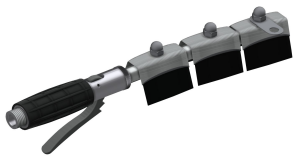

KWC SIRIUS

Impianto di pulizia scarpe e stivali

Modell-Linie: SIRIUS | SIRX721C

Vasche di lavaggio | Vasche lavastivali

Troppo pieno	No
Scarico filtrante	Si
Cestello dello scarico	Incluso
Finitura della superficie	Finitura satinata
Tipo di montaggio	Installazione a parete
Tipologia del lavello	Lavello multiuso
Tipologia del gruppo scarico	Scarico piatto forato
bordo superiore del bacino	500 mm
Numero di posti di lavaggio	2
Posizione del foro di scarico	Centro
Proiezione del foro di scarico	300 mm
gruppo di scarico incluso	Si

Pezzi di ricambio

Spazzola SIRIUS

2000101473
ZSIRW003