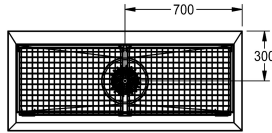

KWC SIRIUS

Reinigingsinstallatie voor schoenen en laarzen

Modell-Linie: SIRIUS | SIRX721C

Wastroggen en uitgietsbakken | Reinigingsinstallaties voor schoenen en laarzen

KWC-No.

2000100354

Afmetingen 700 x 500 x 600 mm (B x H x D), met 1 wasplaats

2000100355

met 2 wasplaatsen, breedte 1400 mm

2000100356

met 3 wasplaatsen, breedte 2100 mm

2000101549

4 wasplaatsen, breedte 2800 mm

Totale breedte

700 mm

1,400 mm

2,100 mm

2,800 mm

Schoenen- en laarzenwasinstallatie voor wandmontage, chroomnikkelstaal, oppervlakte mat, materiaaldikte 1,2 mm, met vierkante poten 40 x 40 mm, draaibare afloop, met modderopvangemmer, apparatenaansluitventiel 1/2".

2 wasplaatsen, inclusief hevel-bedienende handborstel en terugslagklep

Technical Data

Kuippositie

Centraal

Kom constructie

Vierkante hoek

Kuip - kuip diepte

180 mm

Kuip - diepte

475 mm

Kuip - breedte

1,300 mm

Borstels

Handborstel

Aantal borstels

2

Afdruipvlak of legbord

Neen

Rooster

Opklapbaar

Roostermateriaal

Roestvrij staal

Inlaat omvang

G 1/2 B

Materiaal

Roestvrij staal

Materiaalcode

1.4301

Materiaalcode rooster

1.4301

Materiaaldikte

1.2 mm

Aantal afvoergaten

1

Uitlaat diameter

DN 100

Totale diepte

600 mm

Totale hoogte

500 mm

Totale breedte

1,400 mm

Overloop

Neen