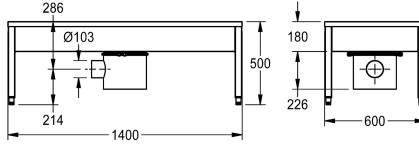

KWC SIRIUS

Reinigingsinstallatie voor schoenen en laarzen

Modell-Linie: SIRIUS | SIRX721C

Wastroggen en uitgietsbakken | Reinigingsinstallaties voor schoenen en laarzen

KWC-No.

2000100354

Afmetingen 700 x 500 x 600 mm (B x H x D), met 1 wasplaats

2000100355

met 2 wasplaatsen, breedte 1400 mm

2000100356

met 3 wasplaatsen, breedte 2100 mm

2000101549

4 wasplaatsen, breedte 2800 mm

Totale breedte

700 mm

1,400 mm

2,100 mm

2,800 mm

Schoenen- en laarzenwasinstallatie voor wandmontage, chroomnikkelstaal, oppervlakte mat, materiaaldikte 1,2 mm, met vierkante poten 40 x 40 mm, draaibare afloop, met modderopvangemmer, apparatenaansluitventiel 1/2".

2 wasplaatsen, inclusief hevel-bedienende handborstel en terugslagklep

Technical Data

Kuippositie

Centraal

Kom constructie

Vierkante hoek

Kuip - kuip diepte

180 mm

Kuip - diepte

475 mm

Kuip - breedte

1,300 mm

Borstels

Handborstel

Aantal borstels

2

Afdruipvlak of legbord

Neen

Rooster

Opklapbaar

Roostermateriaal

Roestvrij staal

Inlaat omvang

G 1/2 B

Materiaal

Roestvrij staal

Materiaalcode

1.4301

Materiaalcode rooster

1.4301

Materiaaldikte

1.2 mm

Aantal afvoergaten

1

Uitlaat diameter

DN 100

Totale diepte

600 mm

Totale hoogte

500 mm

Totale breedte

1,400 mm

Overloop

Neen