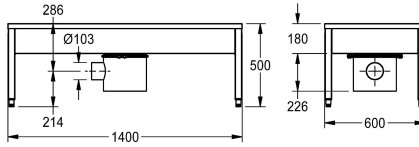

KWC SIRIUS

Reinigingsinstallatie voor schoenen en laarzen

Modell-Linie: SIRIUS | SIRX721C

Wastroggen en uitgietsbakken | Reinigingsinstallaties voor schoenen en laarzen

KWC-No.

2000100354

Afmetingen 700 x 500 x 600 mm (B x H x D), met 1 wasplaats

2000100355

met 2 wasplaatsen, breedte 1400 mm

2000100356

met 3 wasplaatsen, breedte 2100 mm

2000101549

4 wasplaatsen, breedte 2800 mm

Totale breedte

700 mm

2 wasplaatsen, inclusief hevel-bedienende handborstel en terugslagklep

Technical Data

Kuippositie

Centraal

Kom constructie

Vierkante hoek

Kuip - kuip diepte

180 mm

Aantal afvoergaten

1

Uitlaat diameter

DN 100

Totale diepte

600 mm

Totale hoogte

500 mm