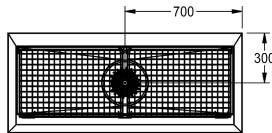

KWC SIRIUS

Reinigingsinstallatie voor schoenen en laarzen

Modell-Linie: SIRIUS | SIRX721C

Wastroggen en uitgietsbakken | Reinigingsinstallaties voor schoenen en laarzen

KWC-No.

2000100354

Afmetingen 700 x 500 x 600 mm (B x H x D), met 1 wasplaats

2000100355

met 2 wasplaatsen, breedte 1400 mm

2000100356

met 3 wasplaatsen, breedte 2100 mm

2000101549

4 wasplaatsen, breedte 2800 mm

Totale breedte

700 mm

Aantal afvoergaten

1

Uitlaat diameter

DN 100

Totale diepte

600 mm

Totale hoogte

500 mm