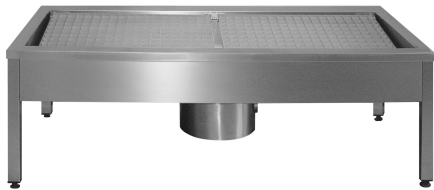

KWC SIRIUS

Reinigingsinstallatie voor schoenen en laarzen

Modell-Linie: SIRIUS | SIRX721C

Wastroggen en uitgietsbakken | Reinigingsinstallaties voor schoenen en laarzen

KWC-No.

2000100354

Afmetingen 700 x 500 x 600 mm (B x H x D), met 1 wasplaats

2000100355

met 2 wasplaatsen, breedte 1400 mm

2000100356

met 3 wasplaatsen, breedte 2100 mm

2000101549

4 wasplaatsen, breedte 2800 mm

Totale breedte

700 mm

1,400 mm

2,100 mm

2,800 mm

Schoenen- en laarzenwasinstallatie voor wandmontage, chroomnikkelstaal, oppervlakte mat, materiaaldikte 1,2 mm, met vierkante poten 40 x 40 mm, draaibare afloop, met modderopvangemmer, apparatenaansluitventiel 1/2".

Kuip - diepte

475 mm

Kuip - breedte

1,300 mm

Borstels

Handborstel

Aantal borstels

2