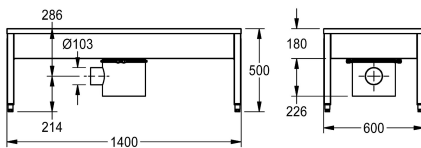

KWC SIRIUS

Myjka do butów i kaloszy

Modell-Linie: SIRIUS | SIRX721C

Komory gospodarcze | Myjki do butów i kaloszy

KWC-No.

2000100354

Wymiary 700 x 500 x 600 mm (szer. x wys. x głęb.), 1 stanowisko do mycia

2000100355

2 stanowiska do mycia, wymiary 1400 x 500 x 600 mm (szer. x wys. x głęb.)

2000100356

3 stanowiska do mycia, wymiary 2100 x 500 x 600 mm (szer. x wys. x głęb.)

2000101549

4 stanowiska do mycia, wymiary 2800 x 500 x 600 mm (szer. x wys. x głęb.)

Łączna szerokość

700 mm

1,400 mm

2,100 mm

2,800 mm

Shoe- and boot-cleaning-unit for wall mounting, stainless steel, surface satin finished, material thickness 1.2 mm, with 40 x 40 mm feet, waste turnable, inlet diameter 1/2".

2 washing places, include sludge trap fitting, hand brushes with lever activation and sump bucket with siphon.

Dimensions 1400 x 500 x 600 mm (W x H x D)

Dane techniczne

Umiejscowienie komory

W środku

Konstrukcja komory

Prostokątny narożnik

Komora - głębokość komory

180 mm

Głębokość komory

475 mm

Szerokość komory

1,300 mm

Szczotki

Szczotki do rąk

Ilość szczotek

2

Ociekacz lub półka

Nie

Ruszt

Składany

Materiał rusztu

Stal szlachetna

Średnica dopływu

G 1/2 B

Materiał

Stal szlachetna

Kod materiałowy

1.4301

Kod materiałowy siatki

1.4301

Grubość materiału

1.2 mm

Liczba otworów odpływowych

1

Średnica odpływu

DN 100

Łączna głębokość

600 mm

Łączna wysokość

500 mm