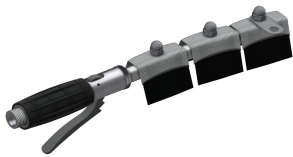

KWC SIRIUS

Myjka do butów i kaloszy

Modell-Linie: SIRIUS | SIRX721C

Komory gospodarcze | Myjki do butów i kaloszy

Łączna szerokość	1,400 mm
Przelew	Nie
Osadnik szlamu	Tak
Pojemnik na szlam	W komplecie
Wykończenie powierzchni	Matowe
Rodzaj montażu	Montaż naścienny
Rodzaje zlewozmywaków gospodarczych	Zlewozmywak gospodarczy
Rodzaje zestawów odpływowych	Płaski odpływ sitkowy
Górna krawędź komory	500 mm
Liczba stanowisk umywalkowych	2
Pozycja ujścia	W środku
Długość wysięgu	300 mm
Zestaw odpływowy w komplecie	Tak

Części zamienne

SIRIUS Szczotka

2000101473
ZSIRW003