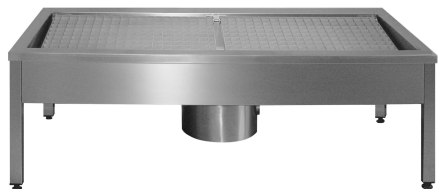

## KWC SIRIUS

#### Modell-Linie: SIRIUS | SIRX721C

Komory gospodarcze | Myjki do butów i kaloszy