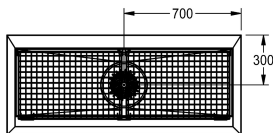

KWC SIRIUS

Myjka do butów i kaloszy

Modell-Linie: SIRIUS | SIRX721C

Komory gospodarcze | Myjki do butów i kaloszy

KWC-No.

2000100354

Wymiary 700 x 500 x 600 mm (szer. x wys. x głęb.), 1 stanowisko do mycia

2000100355

2 stanowiska do mycia, wymiary 1400 x 500 x 600 mm (szer. x wys. x głęb.)

2000100356

3 stanowiska do mycia, wymiary 2100 x 500 x 600 mm (szer. x wys. x głęb.)

2000101549

4 stanowiska do mycia, wymiary 2800 x 500 x 600 mm (szer. x wys. x głęb.)

Łączna szerokość

700 mm

1,400 mm

2,100 mm

2,800 mm

Shoe- and boot-cleaning-unit for wall mounting, stainless steel, surface satin finished, material thickness 1.2 mm, with 40 x 40 mm feet, waste turnable, inlet diameter 1/2".

2 washing places, include sludge trap fitting, hand brushes with lever activation and sump bucket with siphon.

Dimensions 1400 x 500 x 600 mm (W x H x D)

Dane techniczne

Umiejscowienie komory

W środku

Konstrukcja komory

Prostokątny narożnik

Komora - głębokość komory

180 mm

Głębokość komory

475 mm

Szerokość komory

1,300 mm

Szczotki

Szczotki do rąk

Ilość szczotek

2

Ociekacz lub półka

Nie

Ruszt

Składany

Materiał rusztu

Stal szlachetna

Średnica dopływu

G 1/2 B

Materiał

Stal szlachetna

Kod materiałowy

1.4301

Kod materiałowy siatki

1.4301

Grubość materiału

1.2 mm

Liczba otworów odpływowych

1

Średnica odpływu

DN 100

Łączna głębokość

600 mm

Łączna wysokość

500 mm