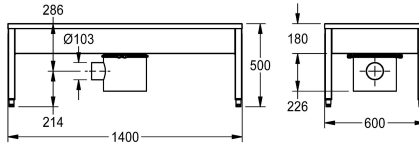

#### KWC-No.

**2000100354**

Sko- och stövelrengöringsenhet för väggmontering

**2000100355**

with 2 cleaning places, dimensions 1400 x 500 x 600 mm (W x H x D)

**2000100356**

with 3 cleaning places, dimensions 2100 x 500 x 600 mm (W x H x D)

**2000101549**

with 4 cleaning places, dimensions 2800 x 500 x 600 mm (W x H x D)

#### Total bredd

700 mm

1,400 mm

2,100 mm

2,800 mm

Sko- och stövelrengöringsenhet för väggmontering, rostfritt stål, ytbehandlad satin, materialtjocklek 1,2 mm, med 40 x 40 mm fot, värdbart avfall, inloppsdiаметer 1/2".

1

Utloppets storlek

DN 100

Övergripande djup

600 mm

Total höjd

500 mm