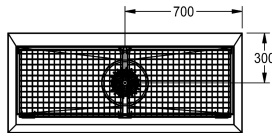

#### KWC-No.

**2000100354**

Sko- och stövelrengöringsenhet för väggmontering

**2000100355**

with 2 cleaning places, dimensions 1400 x 500 x 600 mm (W x H x D)

**2000100356**

with 3 cleaning places, dimensions 2100 x 500 x 600 mm (W x H x D)

**2000101549**

with 4 cleaning places, dimensions 2800 x 500 x 600 mm (W x H x D)

#### Total bredd

700 mm

1,400 mm

2,100 mm

2,800 mm

Sko- och stövelrengöringsenhet för väggmontering, rostfritt stål, ytbehandlad satin, materialtjocklek 1,2 mm, med 40 x 40 mm fot, värdbart avfall, inloppsdiаметer 1/2".