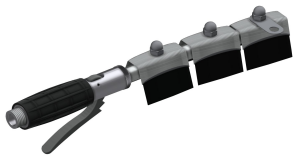

KWC SIRIUS

Schuh- und Stiefelreinigungsanlage

Modell-Linie: SIRIUS | SIRX731C

Reinigungsbecken, Waschtröge, Ausgüsse | Schuh- und Stiefelreinigungsanlagen

Überlauf	nein
Schlamm-sammelbehälter	ja
Schlammfangkorb	enthalten
Oberflächenbehandlung	seidenmatt
Art der Montage	Wandmontage
Typ des Mehrzweckbecken	Reinigungsbecken
Typ der Ablaufgarnitur	Flachsiebventil
Höhe Oberkante Becken	500 mm
Anzahl der Waschplätze	3
Position Ablauf	mittig
Ausladung Ablauf	300 mm
Ablaufgarnitur inklusive	ja
IgPosNumber	63FQ36C

Ersatzteile

SIRIUS Handbürste

2000101473
ZSIRW003