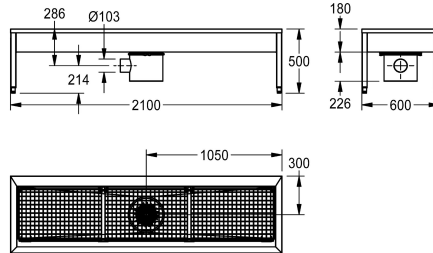

KWC SIRIUS

Schuh- und Stiefelreinigungsanlage

Modell-Linie: SIRIUS | SIRX731C

Reinigungsbecken, Waschtröge, Ausgüsse | Schuh- und Stiefelreinigungsanlagen

KWC-Nr.

2000100354

Abmessungen 700 x 500 x 600 mm (B x H x T), mit 1 Reinigungsplatz

2000100355

mit 2 Reinigungsplätzen, Breite 1400 mm

2000100356

mit 3 Reinigungsplätzen, Breite 2100 mm

2000101549

mit 4 Reinigungsplätzen, Breite 2800 mm

Gesamtbreite

700 mm

Schlammfangeinsatz, Hebelventilhandbürsten und Schlammfangeimer mit Siphon.

Abmessungen 2100 x 500 x 600 mm (B x H x T)

Technische Daten

Beckenposition	mittig
Beckendesign	90° Ecken
Becken: Höhe	180 mm
Becken: Tiefe	475 mm
Becken: Breite	2.000 mm
Bürsten	Handbürsten
Anzahl der Bürsten	3
Abtropffläche oder Ablage	nein
Rost	klappbar
Rostmaterial	Edelstahl
Anschlussgröße	G 1/2 B
Material	Edelstahl
Materialtyp	1.4301 Chromnickelstahl V2A
Materialtyp Rost	1.4301 Chromnickelstahl V2A
Materialstärke	1.2 mm
Anzahl der Abläufe	1
Abgangsgröße	DN 100
Gesamttiefe	600 mm
Gesamthöhe	500 mm
Gesamtbreite	2.100 mm

mittig
90° Ecken
180 mm
475 mm
2.000 mm
Handbürsten
3
nein
klappbar
Edelstahl
G 1/2 B
Edelstahl
1.4301 Chromnickelstahl V2A
1.4301 Chromnickelstahl V2A
1.2 mm
1
DN 100
600 mm
500 mm
2.100 mm

KWC SIRIUS