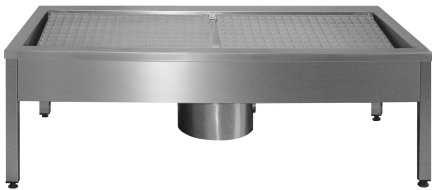

KWC SIRIUS

Schuh- und Stiefelreinigungsanlage

Modell-Linie: SIRIUS | SIRX731C

Reinigungsbecken, Waschtröge, Ausgüsse | Schuh- und Stiefelreinigungsanlagen

KWC-Nr.

2000100354

Abmessungen 700 x 500 x 600 mm (B x H x T), mit 1 Reinigungsplatz

2000100355

mit 2 Reinigungsplätzen, Breite 1400 mm

2000100356

mit 3 Reinigungsplätzen, Breite 2100 mm

2000101549

mit 4 Reinigungsplätzen, Breite 2800 mm

Gesamtbreite

700 mm

1.400 mm

2.100 mm

2.800 mm

Schuh- und Stiefelreinigungsanlage, zur Wandmontage, Chromnickelstahl, Oberfläche seidenmatt, Materialstärke 1,2 mm, mit Vierkantfüßen 40 x 40 mm, Ablauf drehbar, Geräteanschlussventile G 1/2 B. 3 Reinigungsplätze, inklusive

mittig
90° Ecken
180 mm
475 mm
2.000 mm
Handbürsten
3
nein
klappbar
Edelstahl
G 1/2 B
Edelstahl
1.4301 Chromnickelstahl V2A
1.4301 Chromnickelstahl V2A
1.2 mm
1
DN 100
600 mm
500 mm
2.100 mm

KWC SIRIUS