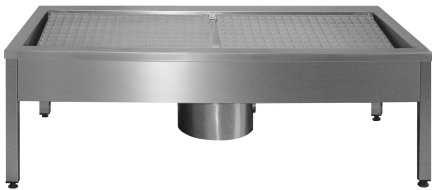

KWC SIRIUS

Schuh- und Stiefelreinigungsanlage

Modell-Linie: SIRIUS | SIRX731C

Reinigungsbecken, Waschtröge, Ausgüsse | Schuh- und Stiefelreinigungsanlagen

KWC-Nr.

2000100354

Abmessungen 700 x 500 x 600 mm (B x H x T), mit 1 Reinigungsplatz

2000100355

mit 2 Reinigungsplätzen, Breite 1400 mm

2000100356

mit 3 Reinigungsplätzen, Breite 2100 mm

2000101549

mit 4 Reinigungsplätzen, Breite 2800 mm

Gesamtbreite

700 mm

1,400 mm

2,100 mm

2,800 mm

Schuh- und Stiefelreinigungsanlage, zur Wandmontage, Chromnickelstahl, Oberfläche seidenmatt, Materialstärke 1,2 mm, mit Vierkantfüßen 40 x 40 mm, Ablauf drehbar, Geräteanschlussventile G 1/2 B. 3 Reinigungsplätze, inklusive