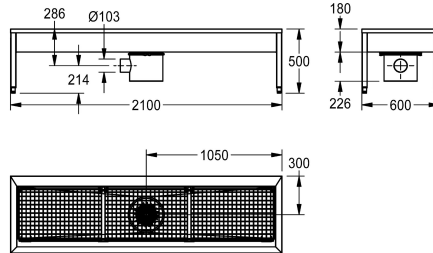

KWC SIRIUS

Schuh- und Stiefelreinigungsanlage

Modell-Linie: SIRIUS | SIRX731C

Reinigungsbecken, Waschtröge, Ausgüsse | Schuh- und Stiefelreinigungsanlagen

KWC-Nr.

2000100354

Abmessungen 700 x 500 x 600 mm (B x H x T), mit 1 Reinigungsplatz

2000100355

mit 2 Reinigungsplätzen, Breite 1400 mm

2000100356

mit 3 Reinigungsplätzen, Breite 2100 mm

2000101549

mit 4 Reinigungsplätzen, Breite 2800 mm

Gesamtbreite

700 mm

Schlammfangeinsatz, Hebelventilhandbürsten und Schlammfangeimer mit Siphon.

Abmessungen 2100 x 500 x 600 mm (B x H x T)

Technische Daten

Beckenposition

mittig

Beckendesign

90° Ecken

Becken: Höhe

1.2 mm

Anzahl der Abläufe

1

Abgangsgröße

DN 100

Gesamttiefe

600 mm

Gesamthöhe