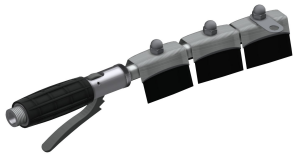

KWC SIRIUS

Schuh- und Stiefelreinigungsanlage

Modell-Linie: SIRIUS | SIRX731C

Reinigungsbecken, Waschtröge, Ausgüsse | Schuh- und Stiefelreinigungsanlagen

Überlauf	nein
Schlamm-sammelbehälter	ja
Schlammfangkorb	enthalten
Oberflächenbehandlung	seidenmatt
Art der Montage	Wandmontage
Typ des Mehrzweckbecken	Reinigungsbecken
Typ der Ablaufgarnitur	Flachsiebventil
Höhe Oberkante Becken	500 mm
Anzahl der Waschplätze	3
Position Ablauf	mittig
Ausladung Ablauf	300 mm
Ablaufgarnitur inklusive	ja

Ersatzteile

SIRIUS Handbürste

2000101473
ZSIRW003