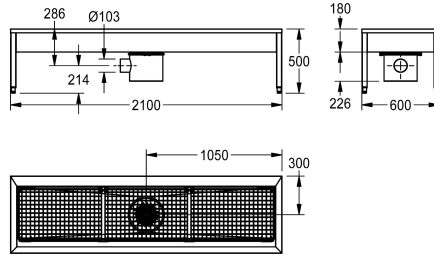

KWC SIRIUS

Jalkineiden puhdistusyksikkö

Modell-Linie: SIRIUS | SIRX731C

Kodinhoitoaltaat | Jalkineiden puhdistusyksiköt

KWC-No.

2000100354

1 puhdistuspaikka. Mitat 700 x 500 x 600 mm (L x K x S)

2000100355

2,100 mm

2,800 mm

Seinälle asennettava jalkineiden puhdistusyksikkö, krominikkeliterästä, satiinipinta, materiaalin vahvuus 1,2 mm, jalat 40x40 mm neliöputkea, vedettävä pohjaventtiili, hiekanerottimella, 1/2" liitäntäventtiilit, vipuventtiilitoimiset käsiharjat, mukana

vesilukko.

2100 x 500 x 600 mm (L x K x S)

Tekniset tiedot

Altaan paikka

Keskus

Altaan rakenne

Neliön kulma

Altaan korkeus

500 mm

Kokonaisleveys

2,100 mm

Ylijuuksu

Ei

KWC SIRIUS

Jalkineiden puhdistusyksikkö

Modell-Linie: SIRIUS | SIRX731C