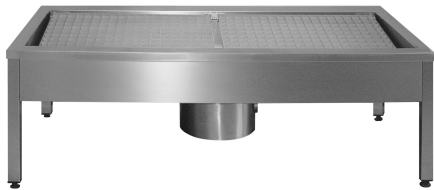

## KWC SIRIUS

#### Modell-Linie: SIRIUS | SIRX731C

Bacs de lavage, déversoirs et éviers | Station de nettoyage de bottes et chaussures

##### 2000100354

Dimensions 700 x 500 x 600 mm (L x H x P)

3 postes de lavage, avec brosses manuelles à déclenchement par levier et clapet anti-odeur  
Dimensions 2100 x 500 x 600 mm (L x H x P)