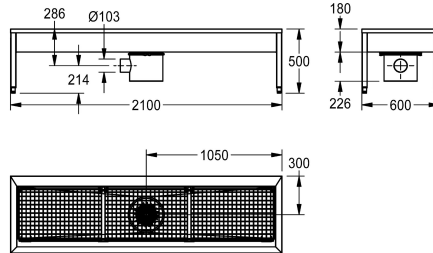

KWC SIRIUS

Installation de nettoyage de chaussures et de bottes

Modell-Linie: SIRIUS | SIRX731C

Bacs de lavage, déversoirs et éviers | Station de nettoyage de bottes et chaussures

KWC-No.

2000100354

Dimensions 700 x 500 x 600 mm (L x H x P)

2000100355

2 postes de lavage, largeur 1400 mm

2000100356

3 postes de lavage, largeur 2100 mm

2000101549

4 postes de lavage, largeur 2800 mm

Largeur totale

700 mm

1,400 mm

2,100 mm

2,800 mm

Station de lavage de chaussures et de bottes à montage mural, acier inoxydable, finition satinée, épaisseur du matériau 1,2 mm, avec pieds 40 x 40 mm, bonde pivotante, avec seau collecteur, diamètre intérieur 1/2".

3 postes de lavage, avec brosses manuelles à déclenchement par levier et clapet anti-odeur
Dimensions 2100 x 500 x 600 mm (L x H x P)

Données techniques

position du vasque

Au milieu

Construction du bol

Angle carré

Vasque - hauteur du vasque

180 mm

Profondeur du vasque

475 mm

Largeur du vasque

2,000 mm

Brosses

Brosses pour WC

Nombre de brosses

3

Égouttoir ou stockage

Non

Grille

Charnière

Matière de grille

Acier inoxydable

Taille de l'alimentation

G 1/2 B

Matière

Acier inoxydable

Code du matériel

1.4301

Code matériel de la grille

1.4301

Épaisseur de matière

1.2 mm

Nombre de trous pour déchets

1

Taille de l'évacuation

DN 100

Profondeur totale

600 mm

Hauteur totale

500 mm

Largeur totale

2,100 mm

Trop-plein

Non