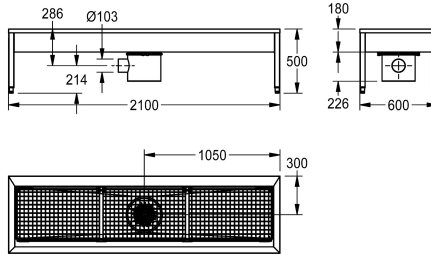

KWC SIRIUS

Installation de nettoyage de chaussures et de bottes

Modell-Linie: SIRIUS | SIRX731C

Bacs de lavage, déverseurs et éviers | Station de nettoyage de bottes et chaussures

KWC-No.

2000100354

Dimensions 700 x 500 x 600 mm (L x H x P)

2000100355

2 postes de lavage, largeur 1400 mm

2000100356

3 postes de lavage, largeur 2100 mm

2000101549

4 postes de lavage, largeur 2800 mm

Largeur totale

700 mm

1,400 mm

2,100 mm

2,800 mm

Station de lavage de chaussures et de bottes à montage mural, acier inoxydable, finition satinée, épaisseur du matériau 1,2 mm, avec pieds 40 x 40 mm, bonde pivotante, avec seau collecteur, diamètre intérieur 1/2".

3 postes de lavage, avec brosses manuelles à déclenchement par levier et clapet anti-odeur
Dimensions 2100 x 500 x 600 mm (L x H x P)

Données techniques

position du vasque

Au milieu

Construction du bol

Angle carré

Vasque - hauteur du vasque

180 mm

Profondeur du vasque

475 mm

Largeur du vasque

2,000 mm

Brosses

Brosses pour WC

Nombre de brosses

3

Égouttoir ou stockage

Non

Grille

Charnière

Matière de grille

Acier inoxydable

Taille de l'alimentation

G 1/2 B

Matière

Acier inoxydable

Code du matériel

1.4301

Code matériel de la grille

1.4301

Épaisseur de matière

1.2 mm

Nombre de trous pour déchets

1

Taille de l'évacuation

DN 100

Profondeur totale

600 mm

Hauteur totale

500 mm

Largeur totale

2,100 mm

Trop-plein

Non