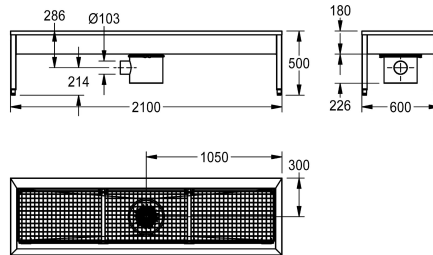

KWC SIRIUS

Impianto di pulizia scarpe e stivali

Modell-Linie: SIRIUS | SIRX731C

Vasche di lavaggio | Vasche lavastivali

KWC-No.

2000100354

Dimensioni 700 x 500 x 600 mm (L x A x P), con 1 posto di lavaggio

2000100355

Dimensioni 1400 x 500 x 600 mm (L x A x P), con 2 posti di lavaggio

2000100356

Dimensioni 2100 x 500 x 600 mm (L x A x P), con 3 posti di lavaggio

2000101549

Dimensioni 2800 x 500 x 600 mm (L x A x P), 4 posti di lavaggio

Larghezza complessiva

700 mm

1,400 mm

2,100 mm

2,800 mm

Lavastivali per montaggio contro parete, in acciaio inox 18/10, satinato, spessore materiale 1.2 mm, su gambe 40x40 mm, scarico girevole, raccordo G 1/2".

Quantità scarichi

1

Dimensione scarico

DN 100

Profondità totale

600 mm

Altezza totale

500 mm