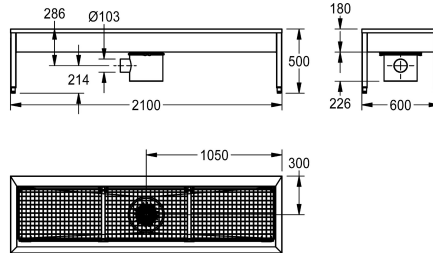

KWC SIRIUS

Impianto di pulizia scarpe e stivali

Modell-Linie: SIRIUS | SIRX731C

Vasche di lavaggio | Vasche lavastivali

KWC-No.

2000100354

Dimensioni 700 x 500 x 600 mm (L x A x P), con 1 posto di lavaggio

2000100355

Dimensioni 1400 x 500 x 600 mm (L x A x P), con 2 posti di lavaggio

2000100356

Dimensioni 2100 x 500 x 600 mm (L x A x P), con 3 posti di lavaggio

2000101549

Dimensioni 2800 x 500 x 600 mm (L x A x P), 4 posti di lavaggio

Larghezza complessiva

700 mm

1,400 mm

2,100 mm

2,800 mm

Lavastivali per montaggio contro parete, in acciaio inox 18/10, satinato, spessore materiale 1.2 mm, su gambe 40x40 mm, scarico girevole, raccordo G 1/2".

Quantità scarichi

1

Dimensione scarico

DN 100

Profondità totale

600 mm

Altezza totale

500 mm