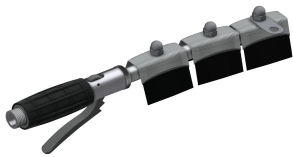

KWC SIRIUS

Impianto di pulizia scarpe e stivali

Modell-Linie: SIRIUS | SIRX731C

Vasche di lavaggio | Vasche lavastivali

Troppo pieno	No
Scarico filtrante	Si
Cestello dello scarico	Incluso
Finitura della superficie	Finitura satinata
Tipo di montaggio	Installazione a parete
Tipologia del lavello	Lavello multiuso
Tipologia del gruppo scarico	Scarico piatto forato
bordo superiore del bacino	500 mm
Numero di posti di lavaggio	3
Posizione del foro di scarico	Centro
Proiezione del foro di scarico	300 mm
gruppo di scarico incluso	Si
teamNumber	0

Pezzi di ricambio

Spazzola SIRIUS

2000101473
ZSIRW003