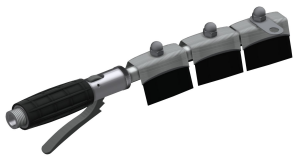

KWC SIRIUS

Impianto di pulizia scarpe e stivali

Modell-Linie: SIRIUS | SIRX731C

Vasche di lavaggio | Vasche lavastivali

Troppo pieno	No
Scarico filtrante	Si
Cestello dello scarico	Incluso
Finitura della superficie	Finitura satinata
Tipo di montaggio	Installazione a parete
Tipologia del lavello	Lavello multiuso
Tipologia del gruppo scarico	Scarico piatto forato
bordo superiore del bacino	500 mm
Numero di posti di lavaggio	3
Posizione del foro di scarico	Centro
Proiezione del foro di scarico	300 mm
gruppo di scarico incluso	Si

Pezzi di ricambio

Spazzola SIRIUS

2000101473
ZSIRW003