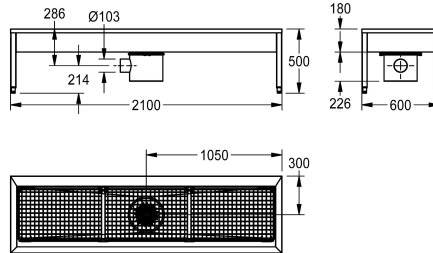

KWC SIRIUS

Impianto di pulizia scarpe e stivali

Modell-Linie: SIRIUS | SIRX731C

Vasche di lavaggio | Vasche lavastivali

KWC-No.

2000100354

Dimensioni 700 x 500 x 600 mm (L x A x P), con 1 posto di lavaggio

2000100355

Dimensioni 1400 x 500 x 600 mm (L x A x P), con 2 posti di lavaggio

2000100356

Dimensioni 2100 x 500 x 600 mm (L x A x P), con 3 posti di lavaggio

2000101549

Dimensioni 2800 x 500 x 600 mm (L x A x P), 4 posti di lavaggio

Larghezza complessiva

700 mm

1,400 mm

2,100 mm

2,800 mm

Lavastivali per montaggio contro parete, in acciaio inox 18/10, satinato, spessore materiale 1.2 mm, su gambe 40x40 mm, scarico girevole, raccordo G 1/2".

3 posti di lavaggio, con inserto raccogli-scorie, spazzole vasca raccogli-scorie e sifone inclusi

Dati tecnici

Posizione bacino

Centro

Formato vasca

Angolo quadrato

Altezza vasca

180 mm

Profondità orizzontale della vasca

475 mm

Larghezza vasca

2,000 mm

Scopini

Spazzole per mani

Quantità scopini

3

Gocciatoio o scolapiatti

No

Griglia

Incardinato

Composizione griglia

Acciaio al nichel-cromo 18/10

Dimensione mandata

G 1/2 B

Materiale

Acciaio inox

Codice materiale

1.4301

Codice materiale griglia

1.4301

Spessore del materiale

1.2 mm

Quantità scarichi

1

Dimensione scarico

DN 100

Profondità totale

600 mm

Altezza totale

500 mm

Larghezza complessiva

2,100 mm