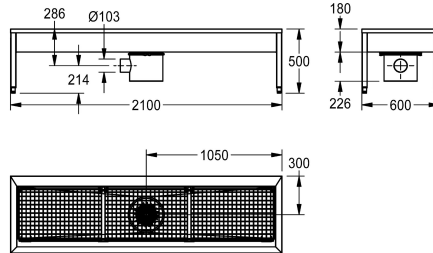

KWC SIRIUS

Reinigingsinstallatie voor schoenen en laarzen

Modell-Linie: SIRIUS | SIRX731C

Wastroggen en uitgietsbakken | Reinigingsinstallaties voor schoenen en laarzen

KWC-No.

2000100354

Afmetingen 700 x 500 x 600 mm (B x H x D), met 1 wasplaats

2000100355

met 2 wasplaatsen, breedte 1400 mm

2000100356

met 3 wasplaatsen, breedte 2100 mm

2000101549

4 wasplaatsen, breedte 2800 mm

Totale breedte

700 mm

1,400 mm

2,100 mm

2,800 mm

Schoenen- en laarzenwasinstallatie voor wandmontage, chroomnikkelstaal, oppervlakte mat, materiaaldikte 1,2 mm, met vierkante poten 40 x 40 mm, draaibare afloop, met

modderopvangemmer, apparatenaansluitventiel 1/2". 3 wasplaatsen, inclusief hevel-bediende handborstel en terugslagklep

Technical Data

Kuippositie
Kom constructie
Kuip - kuip diepte
Kuip - diepte
Kuip - breedte
Borstels
Aantal borstels
Afdruipvlak of legbord
Rooster
Roostermateriaal
Inlaat omvang
Materiaal
Materiaalcode
Materiaalcode rooster
Materiaaldikte
Aantal afvoergaten
Uitlaat diameter
Totale diepte
Totale hoogte
Totale breedte
Overloop

Centraal
Vierkante hoek
180 mm
475 mm
2,000 mm
Handborstel
3
Neen
Opklapbaar
Roestvrij staal
G 1/2 B
Roestvrij staal
1.4301
1.4301
1.2 mm
1
DN 100
600 mm
500 mm
2,100 mm
Neen