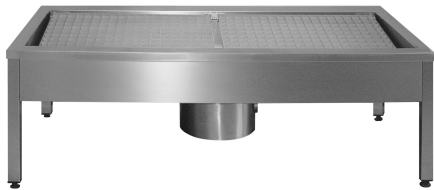

## KWC SIRIUS

#### Modell-Linie: SIRIUS | SIRX731C

Wastroggen en uitgietsbakken | Reinigingsinstallaties voor schoenen en laarzen

##### 2000100354

Afmetingen 700 x 500 x 600 mm (B x H x D), met 1 wasplaats

##### 2000100355

met 2 wasplaatsen, breedte 1400 mm