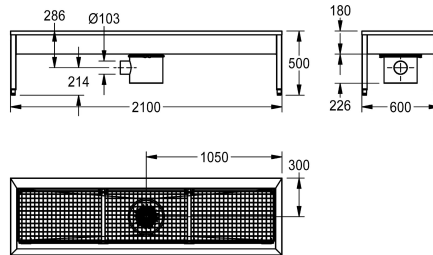

KWC SIRIUS

Reinigingsinstallatie voor schoenen en laarzen

Modell-Linie: SIRIUS | SIRX731C

Wastroggen en uitgietsbakken | Reinigingsinstallaties voor schoenen en laarzen

KWC-No.

2000100354

Afmetingen 700 x 500 x 600 mm (B x H x D), met 1 wasplaats

2000100355

met 2 wasplaatsen, breedte 1400 mm

2000100356

met 3 wasplaatsen, breedte 2100 mm

2000101549

4 wasplaatsen, breedte 2800 mm

Totale breedte

700 mm

1,400 mm

2,100 mm

2,800 mm

Schoenen- en laarzenwasinstallatie voor wandmontage, chroomnikkelstaal, oppervlakte mat, materiaaldikte 1,2 mm, met vierkante poten 40 x 40 mm, draaibare afloop, met

modderopvangemmer, apparatenaansluitventiel 1/2". 3 wasplaatsen, inclusief hevel-bediende handborstel en terugslagklep

Centraal
Vierkante hoek
180 mm
475 mm
2,000 mm
Handborstel
3
Neen
Opklapbaar
Roestvrij staal
G 1/2 B
Roestvrij staal
1.4301
1.4301
1.2 mm
1
DN 100
600 mm
500 mm
2,100 mm
Neen

KWC SIRIUS

Reinigingsinstallatie voor schoenen en laarzen