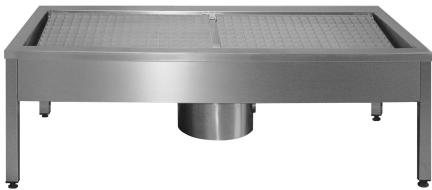

KWC SIRIUS

Reinigingsinstallatie voor schoenen en laarzen

Modell-Linie: SIRIUS | SIRX731C

Wastroggen en uitgietsbakken | Reinigingsinstallaties voor schoenen en laarzen

KWC-No.

2000100354

Afmetingen 700 x 500 x 600 mm (B x H x D), met 1 wasplaats

2000100355

met 2 wasplaatsen, breedte 1400 mm

2000100356

met 3 wasplaatsen, breedte 2100 mm

2000101549

4 wasplaatsen, breedte 2800 mm

Totale breedte

700 mm

1,400 mm

2,100 mm

2,800 mm

Schoenen- en laarzenwasinstallatie voor wandmontage, chroomnikkelstaal, oppervlakte mat, materiaaldikte 1,2 mm, met vierkante poten 40 x 40 mm, draaibare afloop, met

modderopvangemmer, apparatenaansluitventiel 1/2". 3 wasplaatsen, inclusief hevel-bediende handborstel en terugslagklep

Modell-Linie: SIRIUS | SIRX731C

Wastroggen en uitgietsbakken | Reinigingsinstallaties voor schoenen en laarzen

Slibopvangbak	Ja
Slibopvangkorf	Inbegrepen
Oppervlakafwerking	Zijdeglans
Type montage	Wandmontage
Type utiliteitsblok	Utilityblok
Type afvoer kit	Vlak rooster afvoerplug
bovenste rand van wastafel hoogte	500 mm
Aantal wasplaatsen	3
Positie afvoeropening	Centraal
Lengte uitloop	300 mm
afvoer kit inbegrepen	Ja