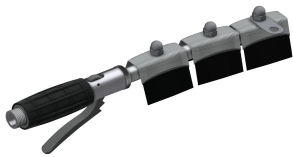

KWC SIRIUS

Myjka do butów i kaloszy

Modell-Linie: SIRIUS | SIRX731C

Komory gospodarcze | Myjki do butów i kaloszy

Łączna szerokość	2,100 mm
Przelew	Nie
Osadnik szlamu	Tak
Pojemnik na szlam	W komplecie
Wykończenie powierzchni	Matowe
Rodzaj montażu	Montaż naścienny
Rodzaje zlewozmywaków gospodarczych	Zlewozmywak gospodarczy
Rodzaje zestawów odpływowych	Płaski odpływ sitkowy
Górna krawędź komory	500 mm
Liczba stanowisk umywalkowych	3
Pozycja ujścia	W środku
Długość wysięgu	300 mm
Zestaw odpływowy w komplecie	Tak

Części zamienne

SIRIUS Szczotka

2000101473
ZSIRW003