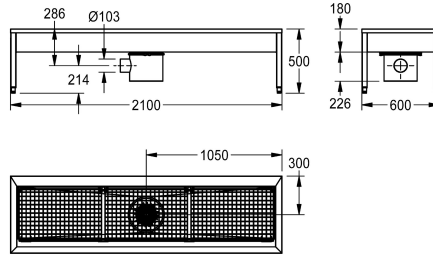

KWC SIRIUS

Myjka do butów i kaloszy

Modell-Linie: SIRIUS | SIRX731C

Komory gospodarcze | Myjki do butów i kaloszy

KWC-No.

2000100354

Wymiary 700 x 500 x 600 mm (szer. x wys. x głęb.), 1 stanowisko do mycia

2000100355

2 stanowiska do mycia, wymiary 1400 x 500 x 600 mm (szer. x wys. x głęb.)

2000100356

3 stanowiska do mycia, wymiary 2100 x 500 x 600 mm (szer. x wys. x głęb.)

2000101549

4 stanowiska do mycia, wymiary 2800 x 500 x 600 mm (szer. x wys. x głęb.)

Łączna szerokość

700 mm

1,400 mm

2,100 mm

2,800 mm

Shoe- and boot-cleaning-unit for wall mounting, stainless steel, surface satin finished, material thickness 1.2 mm, with 40 x 40 mm feet, waste turnable, inlet diameter 1/2".

3 washing places, include sludge trap fitting, hand brushes with lever activation and sump bucket with siphon
Dimensions 2100 x 500 x 600 mm (W x H x D)

Dane techniczne

Umiejscowienie komory
Konstrukcja komory
Komora - głębokość komory
Głębokość komory
Szerokość komory
Szczotki
Ilość szczotek
Ociekacz lub półka
Ruszt
Materiał rusztu
Średnica dopływu
Materiał
Kod materiałowy
Kod materiałowy siatki
Grubość materiału
Liczba otworów odpływowych
Średnica odpływu
Łączna głębokość
Łączna wysokość

W środku
Prostokątny narożnik
180 mm
475 mm
2,000 mm
Szczotki do rąk
3
Nie
Składany
Stal szlachetna
G 1/2 B
Stal szlachetna
1.4301
1.4301
1.2 mm
1
DN 100
600 mm
500 mm