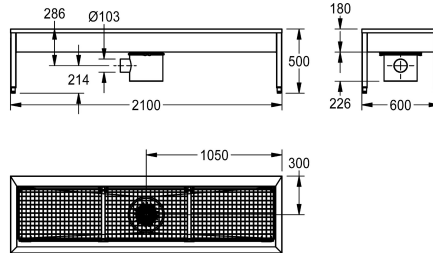

#### KWC-No.

**2000100354**

Sko- och stövelrengöringsenhet för väggmontering

**2000100355**

with 2 cleaning places, dimensions 1400 x 500 x 600 mm (W x H x D)

**2000100356**

with 3 cleaning places, dimensions 2100 x 500 x 600 mm (W x H x D)

**2000101549**

with 4 cleaning places, dimensions 2800 x 500 x 600 mm (W x H x D)

#### Total bredd

700 mm

1,400 mm

2,100 mm

2,800 mm

Sko- och stövelrengöringsenhet för väggmontering, rostfritt stål, ytsskikt satin, materialtjocklek 1,2 mm, med 40 x 40 mm fot, värdbart avfall, inloppsdiаметer 1/2".

1

Utloppets storlek

DN 100

Övergripande djup

600 mm

Total höjd

500 mm