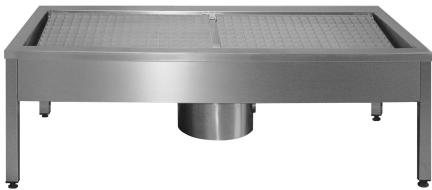

## KWC SIRIUS

### Shoe- and boot-cleaning unit

Modell-Linie: SIRIUS | SIRX731C

Utslagsback | Rengöringsenheter för skor och kängor

#### KWC-No.

**2000100354**

Sko- och stövelrengöringsenhet för väggmontering

**2000100355**

with 2 cleaning places, dimensions 1400 x 500 x 600 mm (W x H x D)

**2000100356**

with 3 cleaning places, dimensions 2100 x 500 x 600 mm (W x H x D)

#### Total bredd

700 mm

1,400 mm

2,100 mm

2,800 mm

Sko- och stövelrengöringsenhet för väggmontering, rostfritt stål, ytsskikt satin, materialtjocklek 1,2 mm, med 40 x 40 mm fot, värdbart avfall, inloppsdiаметer 1/2".