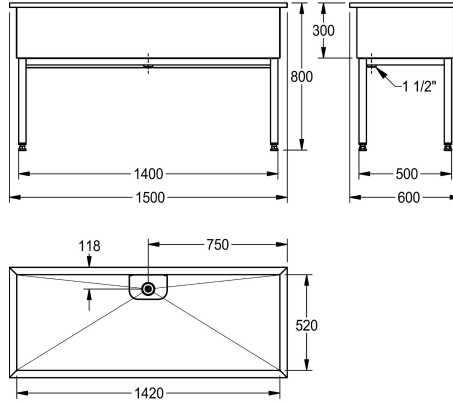

KWC SIRIUS Dílenský dřez

Modell-Linie: SIRIUS | SIRX752
Úklidové dřezy | Víceúčelové dřezy

KWC-No.

2000100068

Rozměry 1000 x 800 x 600 mm (š x v x h), rozměry dřezu 920 x 300 x 520 mm (š x v x h)

2000100357

Rozměry 1500 x 800 x 600 mm (š x v x h) Rozměry dřezu 1420 x 300 x 520 mm (š x v x h)

2000100359

Rozměry 2000 x 800 x 600 mm (š x v x h) Rozměry dřezu 1920 x 300 x 520 mm (š x v x h)

Dílenský dřez, nerezová ocel, povrch jemný matový, odtoková armatura 38 mm s odtokovou zátkou/přepadovou trubicí a sítkem 1 1/2", s výškově nastavitelným rámovým podstavcem ze čtyřhranných trubek z

Celková šířka

1,000 mm

1,500 mm

2,000 mm

nerezové oceli.

šířka 1500 mm

Technické údaje

Umístění umyvadla

středový

Pravý

hranatý roh

Umyvadlo - výška

300 mm

Celková délka umyvadla

hedvábně matný

Umyvadlo - hloubka