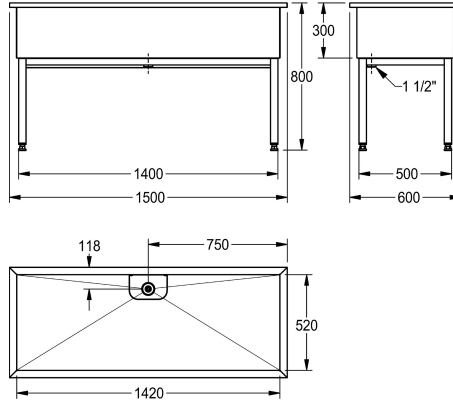

KWC SIRIUS Werkplaatswastafel

Modell-Linie: SIRIUS | SIRX752
Wastroggen en uitgietbakken | Multifunctionele wasbakken

KWC-No.

2000100068

Afmetingen 1000 x 800 x 600 mm (B x H x D), afmetingen bekken 920 x 300 x 520 mm (B x H x D)

2000100357

Afmetingen 1500 x 800 x 600 mm (B x H x D), Afmetingen bak 1420 x 300 x 520 mm (B x H x D)

2000100359

Afmetingen 2000 x 800 x 600 mm (B x H x D), Afmetingen bak 1920 x 300 x 520 mm (B x H x D)

Totale breedte

1,000 mm

1,500 mm

2,000 mm

Werkplaatswastafel, roestvrij staal, oppervlak zijdemat, materiaaldikte 1,2 mm, 38 mm afvoerplug met 1 1/2" staande stop/overlooppijp en zeef, roestvrijstalen vierkante buisframe, in

hoogte verstelbaar.

Breedte 1500 mm

Technical Data

Kuippositie
Kom constructie
Kuip - kuip diepte
Afwerking kuip
Kuip - diepte
Kuip - breedte
Afdruipvlak of legbord
Rooster
Materiaal
Materiaalcode
Materiaaldikte
Aantal afvoergaten
Uitlaat diameter
Totale diepte
Totale hoogte
Totale breedte
Overloop
Opstaande achterkant
Groef
Spatplaat
Slibopvangbak