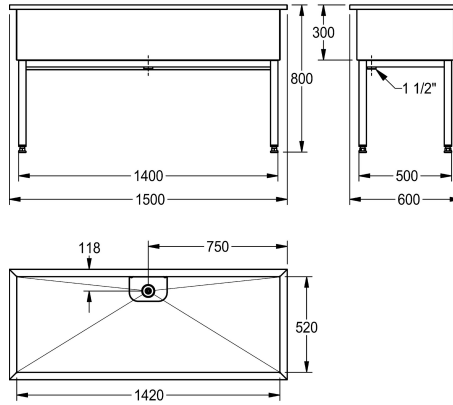

KWC SIRIUS Werkplaatswastafel

Modell-Linie: SIRIUS | SIRX752
Wastroggen en uitgietbakken | Multifunctionele wasbakken

KWC-No.

2000100068

Afmetingen 1000 x 800 x 600 mm (B x H x D), afmetingen bekken 920 x 300 x 520 mm (B x H x D)

2000100357

Afmetingen 1500 x 800 x 600 mm (B x H x D), Afmetingen bak 1420 x 300 x 520 mm (B x H x D)

2000100359

Afmetingen 2000 x 800 x 600 mm (B x H x D), Afmetingen bak 1920 x 300 x 520 mm (B x H x D)

Totale breedte

1,000 mm

1,500 mm

2,000 mm

Werkplaatswastafel, roestvrij staal, oppervlak zijdemat, materiaaldikte 1,2 mm, 38 mm afvoerplug met 1 1/2" staande stop/overlooppijp en zeef, roestvrijstalen vierkante buisframe, in

hoogte verstelbaar.

Breedte 1500 mm

Technical Data

Kuippositie	Centraal
Kom constructie	Vierkante hoek
Kuip - kuip diepte	300 mm
Afwerking kuip	Zijdeglans
Kuip - diepte	520 mm
Kuip - breedte	1.420 mm
Afdruipvlak of legbord	Neen
Rooster	Neen
Materiaal	Roestvrij staal
Materiaalcode	1.4301
Materiaaldikte	1.2 mm
Aantal afvoergaten	1
Uitlaat diameter	G 1 1/2 B
Totale diepte	600 mm
Totale hoogte	800 mm
Totale breedte	1,500 mm
Overloop	overlooppijp
Opstaande achterkant	Neen
Groef	Neen
Spatplaat	Neen
Slibopvangbak	Neen