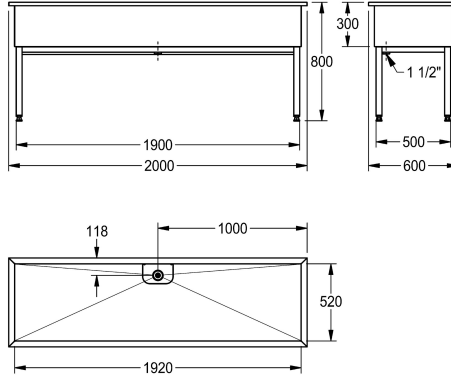

### KWC-No.

**2000100068**

Ruostumatonta terästä, sateinipinta

**2000100357**

Mitat 1500 x 800 x 600 mm (L x K x S)

**2000100359**

Mitat 2000 x 800 x 600 mm (L x K x S)

### Kokonaisleveys

1,000 mm

1,500 mm

2,000 mm

Jalallinen työhuoneen allas, ruostumatonta terästä, sateinipinta, Altaan Mitat 1920 x 300 x 520 mm (L x K x S), materiaalin vahvuus 1,2 mm, 38 mm pohjaventtiilillä ja 1 1/2" tulpalla/yliuotoputkella ja siivilällä, jalusta ruostumatonta neliöputkea, säätöjalat Leveys

2000 mm

Mitat 2000 x 800 x 600 mm (L x K x S)

1

Ulostuloaukon halkaisija

G 1 1/2 B

Kokonaissyvyys

600 mm

Kokonais korkeus

800 mm

Kokonaisleveys