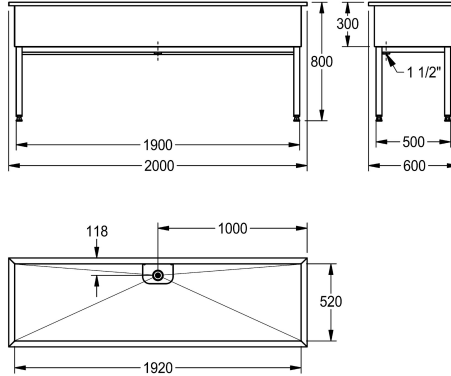

KWC SIRIUS Bac d'atelier

Modell-Linie: SIRIUS | SIRX753

Bacs de lavage, déversoirs et éviers | Bacs à usage multiples

KWC-No.

2000100068

Dimensions 1000 x 800 x 600 mm (L x H x P), dimensions de la cuvette 920 x 300 x 520 mm (L x H x P)

2000100357

Dimensions 1500 x 800 x 600 mm (L x H x P), dimensions de la cuvette 1420 x 300 x 520 mm (L x H x P)

2000100359

Dimensions 2000 x 800 x 600 mm (L x H x P), dimensions de la cuvette 1920 x 300 x 520 mm (L x H x P)

Largeur totale

1,000 mm

1,500 mm

2,000 mm

Évier d'atelier, acier inoxydable, finition satinée, épaisseur du matériau 1,2 mm, raccord d'évacuation 38 mm avec tube de trop-plein vertical 1 1/2" et filtre, avec châssis à tubes rectangulaires en inox, réglable en hauteur.

Dimensions 2000 x 800/300 x 600 mm (L x H x P)
Dimensions de la vasque 1920 x 300 x 520 mm (L x H x P)

Données techniques

position du vasque
Construction du bol
Vasque - hauteur du vasque
finition du bac
Profondeur du vasque
Largeur du vasque
Égouttoir ou stockage
Grille
Matière
Code du matériel
Épaisseur de matière
Nombre de trous pour déchets
Taille de l'évacuation
Profondeur totale
Hauteur totale
Largeur totale
Trop-plein
Support arrière
Surface nervurée
Dossieret
Puisard d'évacuation

Au milieu
Angle carré
300 mm
Finition satinée
520 mm
1,920 mm
Non
Non
Acier inoxydable
1.4301
1.2 mm
1
G 1 1/2 B
600 mm
800 mm
2,000 mm
tube de surverse
Non
Non
Non
Non