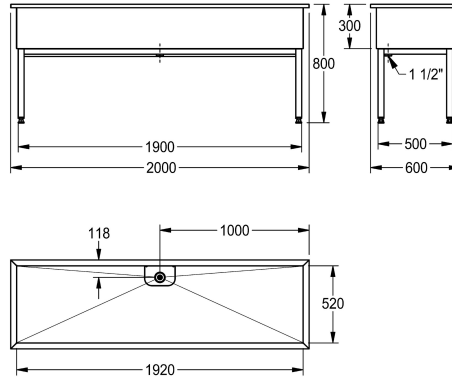

KWC SIRIUS Werkplaatswastafel

Modell-Linie: SIRIUS | SIRX753
Wastroggen en uitgietbakken | Multifunctionele wasbakken

KWC-No.

2000100068

Afmetingen 1000 x 800 x 600 mm (B x H x D), afmetingen bekken 920 x 300 x 520 mm (B x H x D)

2000100357

Afmetingen 1500 x 800 x 600 mm (B x H x D), Afmetingen bak 1420 x 300 x 520 mm (B x H x D)

2000100359

Afmetingen 2000 x 800 x 600 mm (B x H x D), Afmetingen bak 1920 x 300 x 520 mm (B x H x D)

Totale breedte

1,000 mm

1,500 mm

2,000 mm

Werkplaatswastafel, roestvrij staal, oppervlak zijdemat, materiaaldikte 1,2 mm, 38 mm afvoerplug met 1 1/2 "staande stop/overlooppijp en zeef, roestvrijstalen vierkante buisframe, in

hoogte verstelbaar.

Breedte 2000 mm

Technical Data

Kuippositie
Kom constructie
Kuip - kuip diepte
Afwerking kuip
Kuip - diepte
Kuip - breedte
Afdruipvlak of legbord
Rooster
Materiaal
Materiaalcode
Materiaaldikte
Aantal afvoergaten
Uitlaat diameter
Totale diepte
Totale hoogte
Totale breedte
Overloop
Opstaande achterkant
Groef
Spatplaat
Slibopvangbak