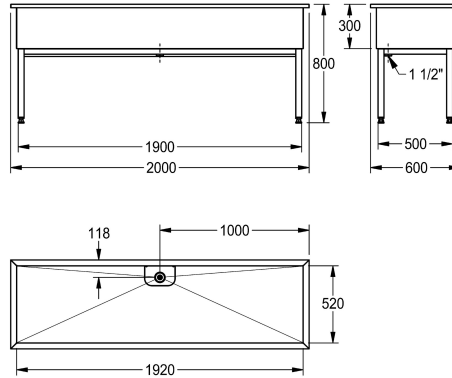

KWC SIRIUS Werkplaatswastafel

Modell-Linie: SIRIUS | SIRX753

Wastroggen en uitgietbakken | Multifunctionele wasbakken

KWC-No.

2000100068

Afmetingen 1000 x 800 x 600 mm (B x H x D), afmetingen bekken 920 x 300 x 520 mm (B x H x D)

2000100357

Afmetingen 1500 x 800 x 600 mm (B x H x D), Afmetingen bak 1420 x 300 x 520 mm (B x H x D)

2000100359

Afmetingen 2000 x 800 x 600 mm (B x H x D), Afmetingen bak 1920 x 300 x 520 mm (B x H x D)

Werkplaatswastafel, roestvrij staal, oppervlak zijdemat, materiaaldikte 1,2 mm, 38 mm afvoerplug met 1 1/2 "staande stop/overlooppijp en zeef, roestvrijstalen vierkante buisframe, in

Totale breedte

1,000 mm

600 mm

Totale hoogte

800 mm

Totale breedte

2,000 mm

Overloop

overlooppijp

Opstaande achterkant