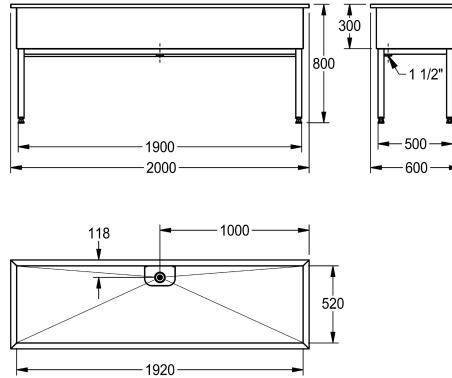

KWC SIRIUS

Vask för arbetslokaler

Modell-Linie: SIRIUS | SIRX753

Utslagsback | Diskho för flera ändamål

KWC-No.

2000100068

Dimensions 1000 x 800 x 600 mm (W x H x D) Washbasin
dimensions 920 x 300 x 520 mm (W x H x D)

2000100357

Dimensions 1500 x 800 x 600 mm (W x H x D) Washbasin
dimensions 1420 x 300 x 520 mm (W x H x D)

2000100359

Dimensions 2000 x 800 x 600 mm (W x H x D) Washbasin
dimensions 1920 x 300 x 520 mm (W x H x D)

Total bredd

1,000 mm

1,500 mm

2,000 mm

Vask för arbetslokaler, rostfritt stål, borstad yta, godstjocklek 1,2 mm, 38 mm avfallsarmatur med 1 1/2 tums, stående bottenavlopp/bräddavloppsror och -filter, med fundament av

rostfritt fyrkantrör, justerbar höjd.

Bredd 2000 mm

Technical Data

skåll placering

Skåll konstruktion

Skåll- skåll djup

Skåll finish

Skåll - djup

Skåll - vidd

Avlopps tank

Galler

Material

Materialkod

Material tjocklek

Antal avloppshål

Utløppets storlek

Övergripande djup

Total höjd

Total bredd

Bräddavlopp

Bakre stående

Tvätträfflor

Utslagsback

Avlopps brunn

Mitten

Rätvinkligt hörn

300 mm

Satin yta

520 mm

1.920 mm

Nej

Nej

Rostfritt stål

1.4301

1.2 mm

1

G 1 1/2 B

600 mm

800 mm

2,000 mm

Stående överfyllnadsrör

Nej

Nej

Nej

Nej