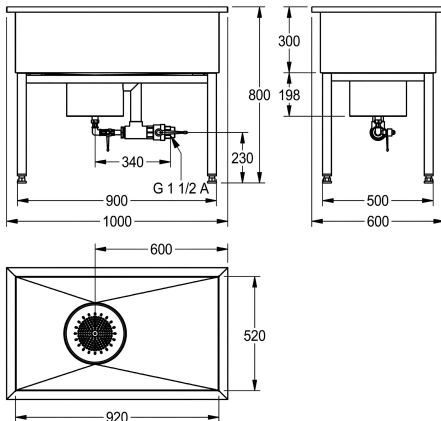

KWC SIRIUS Dílenský dřez

Modell-Linie: SIRIUS | SIRX754
Úklidové dřezy | Víceúčelové dřezy

KWC-No.

2000100360

Rozměry 1000 x 800 x 600 mm (š x v x h) Rozměry dřezu 920 x 300 x 520 mm (š x v x h)

2000100361

Rozměry 1500 x 800 x 600 mm (š x v x h) Rozměry dřezu 1420 x 300 x 520 mm (š x v x h)

2000100362

Rozměry 2000 x 800 x 600 mm (š x v x h) Rozměry dřezu 1920 x 300 x 520 mm (š x v x h)

Celková šířka

1,000 mm

1,500 mm

2,000 mm

Dílenský dřez z chromikové oceli, tloušťka materiálu 1,2 mm, povrch hedvábně matný, odtokový otvor ve dnu s přivařeným odtokovým tělesem s kalovou jímkou z chromikové oceli, přepad G 1 1/2 B a odtokové hrdlo G 1/2 B. Odtoková jednotka s kulovým uzavíracím kohoutem G 1/2 B, s kompletním potrubím, s

podstavcem ze čtyřhranných trubek z chromikové oceli, výškově nastavitelný.

Rozměry 1000 x 800 x 600 mm (š x v x h)
Rozměry dřezu 920 x 300 x 520 mm (š x v x h)

Technické údaje

Umístění umyvadla

středový

Pravý

hranatý roh

Umyvadlo - výška

300 mm

Celková délka umyvadla

hedvábně matný

Umyvadlo - hloubka

520 mm

Umyvadlo - šířka

920 mm

Odkapávač nebo zásobník

Ne

Mřížka

Ne

Materiál

ušlechtilá ocel

Kód materiálu

1.4301

Tloušťka materiálu

1,2 mm

Počet odtokových otvorů

1

Velikost odtokové trubky

G 1 1/2

Celková hloubka

600 mm

Celková výška

800 mm

Celková šířka

1,000 mm

Přepad

ano

Zadní lišta

Ne

Rýhování

Ne

Zadní stěna

Ne