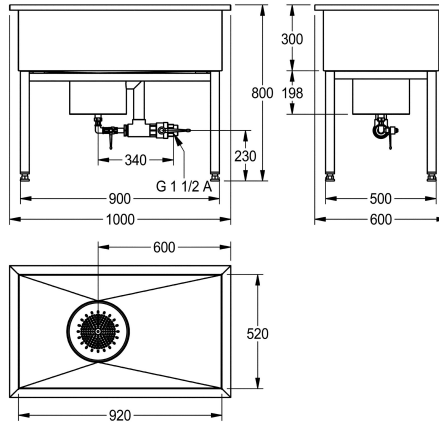

KWC SIRIUS Werkraumbecken

Modell-Linie: SIRIUS | SIRX754

Reinigungsbecken, Waschtröge, Ausgüsse | Mehrzweckbecken

KWC-Nr.

2000100360

Abmessungen 1000 x 800 x 600 mm (B x H x T),
Beckenabmessungen 920 x 300 x 520 mm (B x H x T)

2000100361

Abmessungen 1500 x 800 x 600 mm (B x H x T),
Beckenabmessungen 1420 x 300 x 520 mm (B x H x T)

2000100362

Abmessungen 2000 x 800 x 600 mm (B x H x T),
Beckenabmessungen 1920 x 300 x 520 mm (B x H x T)

Gesamtbreite

1,000 mm

1,500 mm

2,000 mm

Werkraumbecken, Chromnickelstahl, Oberfläche seidenmatt, Materialstärke 1,2 mm, Bodenablauföffnung mit angeschweißtem Ablaufkörper mit Schlammfangeimer aus Chromnickelstahl, Überlauf G 1 1/2 B und Ablaufstutzen G 1/2 B. Ablaufeinheit mit Kugelabsperrhahn G 1/2 B, komplett verrohrt, mit Vierkanthrohr-

Unterbau aus Chromnickelstahl, höhenverstellbar.

Abmessungen 1000 x 800/300 x 600 mm (B x H x T)
Muldenmaße 920 x 300 x 520 mm (B x H x T)

Technische Daten

Beckenposition

mittig

Beckendesign

90° Ecken

Becken: Höhe

300 mm

Oberflächenbehandlung des Beck

seidenmatt

Becken: Tiefe

520 mm

Becken: Breite

920 mm

Abtropffläche oder Ablage

nein

Rost

nein

Material

Edelstahl

Materialtyp

1.4301 Chromnickelstahl V2A

Materialstärke

1,2 mm

Anzahl der Abläufe

1

Abgangsgröße

G 1 1/2

Gesamttiefe

600 mm

Gesamthöhe

800 mm

Gesamtbreite

1,000 mm

Überlauf

ja

Schwallrand

nein

Riffelung

nein

Rückwand

nein