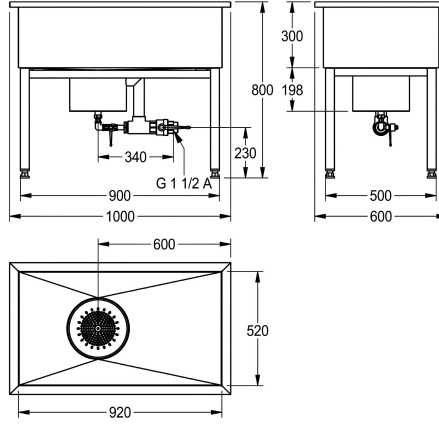

KWC SIRIUS Bac d'atelier

Modell-Linie: SIRIUS | SIRX754

Bacs de lavage, déverseurs et éviers | Bacs à usage multiples

KWC-No.

2000100360

Dimensions 1000 x 800 x 600 mm (L x H x P), Dimensions de la cuvette 920 x 300 x 520 mm (L x H x P)

2000100361

Dimensions 1500 x 800 x 600 mm (L x H x P), dimensions de la cuvette 1420 x 300 x 520 mm (L x H x P)

2000100362

Dimensions 2000 x 800 x 600 mm (L x H x P), dimensions de la cuvette 1920 x 300 x 520 mm (L x H x P)

Largeur totale

1,000 mm

1,500 mm

2,000 mm

Évier à usage professionnel en inox, finition satinée, épaisseur du matériau 1,2 mm, trou d'évacuation avec bonde et seau de collecte en inox soudé, trop-plein DN 40 et raccord de vidange DN 15, bonde avec valve à tournant sphérique et trop-plein DN 40 et DN

15. Châssis tubulaire carré en inox avec hauteur réglable.

Dimensions 1000 x 800 x 600 mm (L x H x P)
Dimensions de la vasque 920 x 300 x 520 mm (L x H x P)

Données techniques

position du vasque
Construction du bol
Vasque - hauteur du vasque
finition du bac
Profondeur du vasque
Largeur du vasque
Égouttoir ou stockage
Grille
Matière
Code du matériel
Épaisseur de matière
Nombre de trous pour déchets
Taille de l'évacuation
Profondeur totale
Hauteur totale
Largeur totale
Trop-plein
Support arrière
Surface nervurée
Dossieret
Puisard d'évacuation