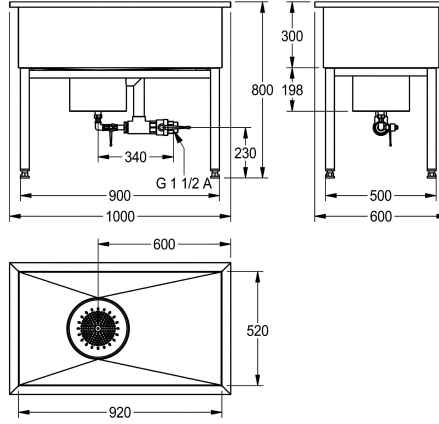

KWC SIRIUS Werkplaatswastafel

Modell-Linie: SIRIUS | SIRX754
Wastroggen en uitgietsbakken | Multifunctionele wasbakken

KWC-No.

2000100360

Afmetingen 1000 x 800 x 600 mm (B x H x D), Afmetingen bak 920 x 300 x 520 mm (B x H x D)

2000100361

Afmetingen 1500 x 800 x 600 mm (B x H x D), Afmetingen bak 1420 x 300 x 520 mm (B x H x D)

2000100362

Afmetingen 2000 x 800 x 600 mm (B x H x D), Afmetingen bak 1920 x 300 x 520 mm (B x H x D)

Totale breedte

1,000 mm

1,500 mm

2,000 mm

Werkplaatswastafel van roestvrij staal, oppervlak zijdemat, materiaaldikte 1,2 mm, afvoeropening met ingelaste afvoersteun en roestvrijstalen slibopvangemmer, overloop G 1 1/2 B en aansluitkraag G 1/2 B, aftap met balafsluiter G 1/2 B, onderbouw

als roestvrijstalen vierkant buisframe, in hoogte verstelbaar.

Afmetingen 1000 x 800 x 600 mm (B x H x D)
Afmetingen bak 920 x 300 x 520 mm (B x H x D)

Technical Data

Kuippositie	Centraal
Kom constructie	Vierkante hoek
Kuip - kuip diepte	300 mm
Afwerking kuip	Zijdeglans
Kuip - diepte	520 mm
Kuip - breedte	920 mm
Afdruipvlak of legbord	Neen
Rooster	Neen
Materiaal	Roestvrij staal
Materiaalcode	1.4301
Materiaaldikte	1.2 mm
Aantal afvoergaten	1
Uitlaat diameter	G 1 1/2
Totale diepte	600 mm
Totale hoogte	800 mm
Totale breedte	1.000 mm
Overloop	Ja
Opstaande achterkant	Neen
Groef	Neen
Spatplaat	Neen
Slibopvangbak	Ja

Centraal
Vierkante hoek
300 mm
Zijdeglans
520 mm
920 mm
Neen
Neen
Roestvrij staal
1.4301
1.2 mm
1
G 1 1/2
600 mm
800 mm
1.000 mm
Ja
Neen
Neen
Neen
Ja