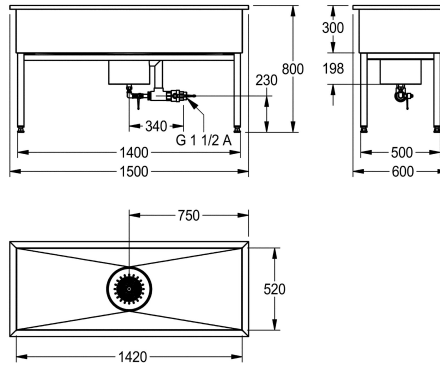

KWC SIRIUS Werkraumbecken

Modell-Linie: SIRIUS | SIRX755

Reinigungsbecken, Waschtröge, Ausgüsse | Mehrzweckbecken

KWC-Nr.

2000100360

Abmessungen 1000 x 800 x 600 mm (B x H x T),
Beckenabmessungen 920 x 300 x 520 mm (B x H x T)

2000100361

Abmessungen 1500 x 800 x 600 mm (B x H x T),
Beckenabmessungen 1420 x 300 x 520 mm (B x H x T)

2000100362

Abmessungen 2000 x 800 x 600 mm (B x H x T),
Beckenabmessungen 1920 x 300 x 520 mm (B x H x T)

Gesamtbreite

1,000 mm

1,500 mm

2,000 mm

Werkraumbecken, Chromnickelstahl, Oberfläche seidenmatt, Materialstärke 1,2 mm, Bodenablauföffnung mit angeschweißtem Ablaufkörper mit Schlammfangeimer aus Chromnickelstahl, Überlauf G 1 1/2 B und Ablaufstutzen G 1/2 B. Ablaufeinheit mit Kugelabsperrhahn G 1/2 B, komplett verrohrt, mit Vierkanthrohr-

Unterbau aus Chromnickelstahl, höhenverstellbar.

Abmessungen 1500 x 800/300 x 600 mm (B x H x T)
Muldenmaße 1420 x 300 x 520 mm (B x H x T)

Technische Daten

Beckenposition

mittig

Beckendesign

90° Ecken

Becken: Höhe