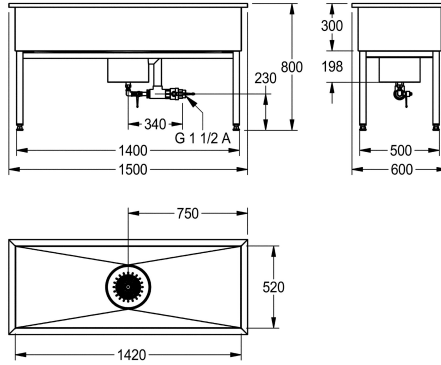

KWC SIRIUS Werkraumbecken

Modell-Linie: SIRIUS | SIRX755

Reinigungsbecken, Waschtröge, Ausgüsse | Mehrzweckbecken

KWC-Nr.

2000100360

Abmessungen 1000 x 800 x 600 mm (B x H x T),
Beckenabmessungen 920 x 300 x 520 mm (B x H x T)

2000100361

Abmessungen 1500 x 800 x 600 mm (B x H x T),
Beckenabmessungen 1420 x 300 x 520 mm (B x H x T)

2000100362

Abmessungen 2000 x 800 x 600 mm (B x H x T),
Beckenabmessungen 1920 x 300 x 520 mm (B x H x T)

Unterbau aus Chromnickelstahl, höhenverstellbar.

Abmessungen 1500 x 800/300 x 600 mm (B x H x T)
Muldenmaße 1420 x 300 x 520 mm (B x H x T)

Technische Daten

Beckenposition

mittig

Beckendesign

90° Ecken

Becken: Höhe

1,2 mm

Anzahl der Abläufe

1

Abgangsgröße

G 1 1/2

Gesamttiefe

600 mm

Gesamthöhe