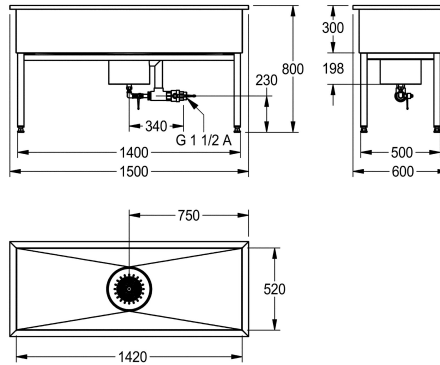

KWC SIRIUS Werkplaatswastafel

Modell-Linie: SIRIUS | SIRX755

Wastroggen en uitgietsbakken | Multifunctionele wasbakken

KWC-No.

2000100360

Afmetingen 1000 x 800 x 600 mm (B x H x D), Afmetingen bak 920 x 300 x 520 mm (B x H x D)

2000100361

Afmetingen 1500 x 800 x 600 mm (B x H x D), Afmetingen bak 1420 x 300 x 520 mm (B x H x D)

2000100362

Afmetingen 2000 x 800 x 600 mm (B x H x D), Afmetingen bak 1920 x 300 x 520 mm (B x H x D)

Totale breedte

1,000 mm

1,500 mm

2,000 mm

Werkplaatswastafel, roestvrij staal, oppervlak zijdemat, materiaaldikte 1,2 mm, gelaste afvoerplug en roestvrijstalen slibemmer, overloop DN 40 en aansluitkraag DN 15, aftap met balafsluiter DN 40, roestvrijstalen vierkante buisframe, in hoogte

verstelbaar.

Afmetingen 1500 x 800 x 600 mm (B x H x D)
Afmetingen bak 1420 x 300 x 520 mm (B x H x D)

Technical Data

Kuippositie	Centraal
Kom constructie	Vierkante hoek
Kuip - kuip diepte	300 mm
Afwerking kuip	Zijdeglans
Kuip - diepte	520 mm
Kuip - breedte	1.420 mm
Afdruipvlak of legbord	Neen
Rooster	Neen
Materiaal	Roestvrij staal
Materiaalcode	1.4301
Materiaaldikte	1.2 mm
Aantal afvoergaten	1
Uitlaat diameter	G 1 1/2
Totale diepte	600 mm
Totale hoogte	800 mm
Totale breedte	1.500 mm
Overloop	Ja
Opstaande achterkant	Neen
Groef	Neen
Spatplaat	Neen
Slibopvangbak	Ja

Centraal
Vierkante hoek
300 mm
Zijdeglans
520 mm
1.420 mm
Neen
Neen
Roestvrij staal
1.4301
1.2 mm
1
G 1 1/2
600 mm
800 mm
1.500 mm
Ja
Neen
Neen
Neen
Ja