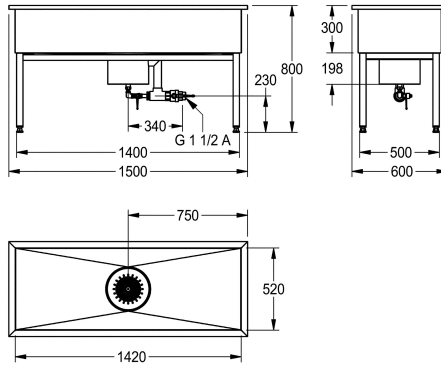

KWC SIRIUS Werkplaatswastafel

Modell-Linie: SIRIUS | SIRX755

Wastroggen en uitgietsbakken | Multifunctionele wasbakken

KWC-No.

2000100360

Afmetingen 1000 x 800 x 600 mm (B x H x D), Afmetingen bak 920 x 300 x 520 mm (B x H x D)

2000100361

Afmetingen 1500 x 800 x 600 mm (B x H x D), Afmetingen bak 1420 x 300 x 520 mm (B x H x D)

2000100362

Afmetingen 2000 x 800 x 600 mm (B x H x D), Afmetingen bak 1920 x 300 x 520 mm (B x H x D)

Totale breedte

1,000 mm

1,500 mm

2,000 mm

Werkplaatswastafel, roestvrij staal, oppervlak zijdemat, materiaaldikte 1,2 mm, gelaste afvoerplug en roestvrijstalen slibemmer, overloop DN 40 en aansluitkraag DN 15, aftap met balafsluiter DN 40, roestvrijstalen vierkante buisframe, in hoogte

verstelbaar.

Afmetingen 1500 x 800 x 600 mm (B x H x D)
Afmetingen bak 1420 x 300 x 520 mm (B x H x D)

Technical Data

Kuippositie

Centraal

Kom constructie

Vierkante hoek

Kuip - kuip diepte