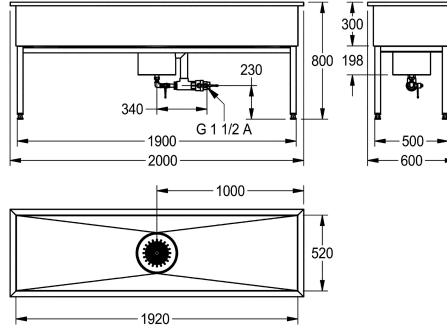

KWC SIRIUS Werkraumbecken

Modell-Linie: SIRIUS | SIRX756

Reinigungsbecken, Waschröge, Ausgüsse | Mehrzweckbecken

KWC-Nr.

2000100360

Abmessungen 1000 x 800 x 600 mm (B x H x T),
Beckenabmessungen 920 x 300 x 520 mm (B x H x T)

2000100361

Abmessungen 1500 x 800 x 600 mm (B x H x T),
Beckenabmessungen 1420 x 300 x 520 mm (B x H x T)

2000100362

Abmessungen 2000 x 800 x 600 mm (B x H x T),
Beckenabmessungen 1920 x 300 x 520 mm (B x H x T)

B, komplett verrohrt, mit Vierkantröhr-Unterbau aus
Chromnickelstahl, höhenverstellbar.

Abmessungen 2000 x 800/300 x 600 mm (B x H x T)
Muldenmaße 1920 x 300 x 520 mm (B x H x T)

Technische Daten

Beckenposition

520 mm

Becken: Breite

1,920 mm

Abtropffläche oder Ablage

nein

Rost

nein

Material