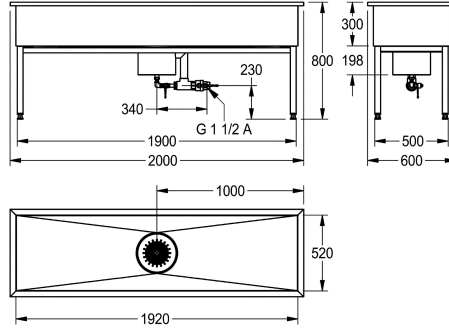

KWC SIRIUS Työhuoneen allas jaloilla

Modell-Linie: SIRIUS | SIRX756
Kodinhoitoaltaat | Kodinhoitoaltaat

KWC-No.

2000100360

Ruostumatonta terästä, sateinipinta

2000100361

Mitat 1500 x 800 x 600 mm (L x K x S)

2000100362

Mitat 2000 x 800 x 600 mm (L x K x S)

Kokonaisleveys

1,000 mm

1,500 mm

2,000 mm

Jalallinen työhuoneen allas, ruostumatonta terästä, sateinipinta. Altaan mitat 1920 x 300 x 520 mm (L x K x S), materiaalin vahvuus 1,2 mm, hiekanerotuskaivo ja hitsattu pohjaventtiili ruostumattomasta teräksestä, ylivuoto DN 40

ja tyhjennys DN 15, pohjaventtiilissä DN 40 pallo-ohioventtiili ja DN 15 tyhjennysventtiili, säätöjalat.

Mitat 2000 x 800 x 600 mm (L x K x S)

Tekniset tiedot

Altaan paikka

Keskus

Altaan rakenne

Neliön kulma

Altaan korkeus

300 mm

Altaan pinta

Sateinipintainen

Altaan syvyys

520 mm

Altaan pituus

1,920 mm