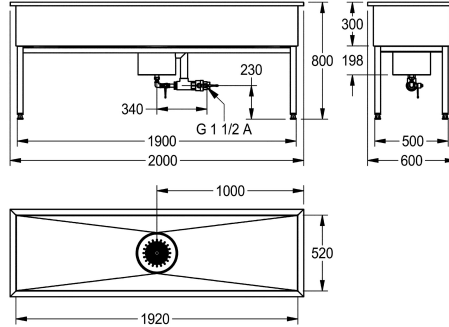

KWC SIRIUS Werkplaatswastafel

Modell-Linie: SIRIUS | SIRX756

Wastroggen en uitgietsbakken | Multifunctionele wasbakken

KWC-No.

2000100360

Afmetingen 1000 x 800 x 600 mm (B x H x D), Afmetingen bak 920 x 300 x 520 mm (B x H x D)

2000100361

Afmetingen 1500 x 800 x 600 mm (B x H x D), Afmetingen bak 1420 x 300 x 520 mm (B x H x D)

2000100362

Afmetingen 2000 x 800 x 600 mm (B x H x D), Afmetingen bak 1920 x 300 x 520 mm (B x H x D)

Totale breedte

1,000 mm

1,500 mm

2,000 mm

Werkplaatswastafel, roestvrij staal, oppervlak zijdemat, materiaaldikte 1,2 mm, gelaste afvoerplug en roestvrijstalen slibemmer, overloop DN 40 en aansluitkraag DN 15, aftap met balafsluiter DN 40, roestvrijstalen vierkante buisframe, in hoogte

verstelbaar.

Afmetingen 2000 x 800 x 600 mm (B x H x D)
Afmetingen bak 1920 x 300 x 520 mm (B x H x D)

Technical Data

Kuippositie	Centraal
Kom constructie	Vierkante hoek
Kuip - kuip diepte	300 mm
Afwerking kuip	Zijdeglans
Kuip - diepte	520 mm
Kuip - breedte	1,920 mm
Afdruipvlak of legbord	Neen
Rooster	Neen
Materiaal	Roestvrij staal
Materiaalcode	1.4301
Materiaaldikte	1.2 mm
Aantal afvoergaten	1
Uitlaat diameter	G 1 1/2
Totale diepte	600 mm
Totale hoogte	800 mm
Totale breedte	2,000 mm
Overloop	Ja
Opstaande achterkant	Neen
Groef	Neen
Spatplaat	Neen
Slibopvangbak	Ja