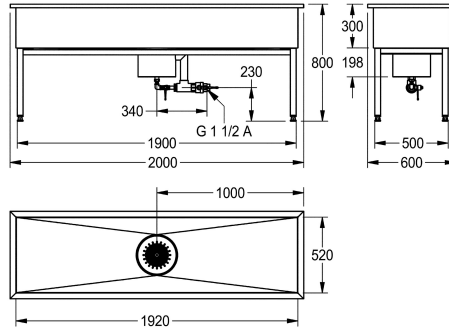

KWC SIRIUS

Vask för arbetslokaler

Modell-Linie: SIRIUS | SIRX756

Utslagsback | Diskho för flera ändamål

KWC-No.

2000100360

Dimensions 1000 x 800 x 600 mm (W x H x D) Washbasin
dimensions 920 x 300 x 520 mm (W x H x D)

2000100361

Dimensions 1500 x 800 x 600 mm (W x H x D) Washbasin
dimensions 1420 x 300 x 520 mm (W x H x D)

2000100362

Dimensions 2000 x 800 x 600 mm (W x H x D) Washbasin
dimensions 1920 x 300 x 520 mm (W x H x D)

Total bredd

1,000 mm

1,500 mm

2,000 mm

Vask för arbetslokaler, rostfritt stål, borstad yta, godstjocklek 1,2 mm, bottenavloppshål med avfallsunderrede och slamavskiljare i rostfritt stål påsvetsad, bräddavlopp DN 40 och avloppskran DN 15, med kulventil DN 40 och DN 15, med fundament av rostfritt

fyrkantrör, justerbar höjd.

Mått 2000 x 800 x 600 mm (B x H x D)
Skålmått 1920 x 300 x 520 mm (B x H x D)

Technical Data

skål placering

Skål konstruktion

Skål.- skål djup

Skål finish

Skål - djup