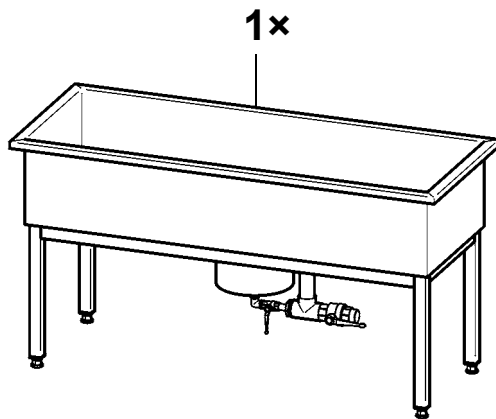

SIRX754

SIRX755

SIRX756