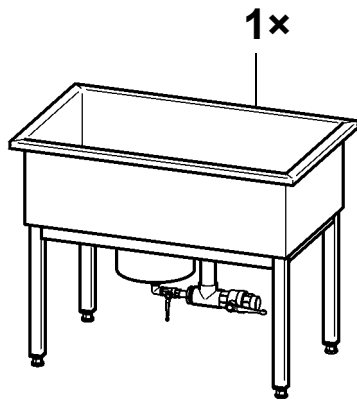

SIRX754

SIRX755

SIRX756