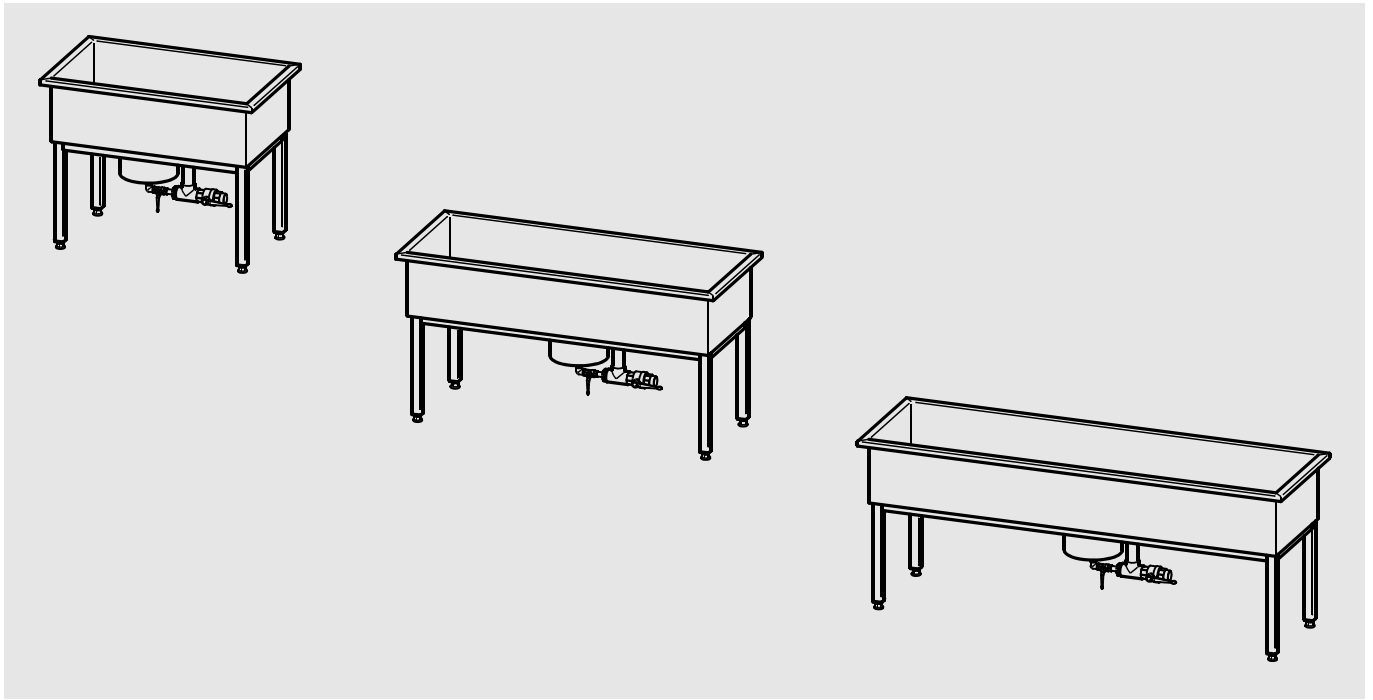

SIRIUS

SIRX754
2000100360

SIRX755
2000100361

SIRX756
2000100362

DE	Montage- und Betriebsanleitung	Werkraumbekken
EN	Installation and operating instructions	Workroom sink
FR	Notice de montage et de mise en service	Évier d'atelier
ES	Instrucciones de montaje y servicio	Fregadero para taller
IT	Istruzioni per il montaggio e l'uso	Lavello multiuso
NL	Montage- en bedrijfsinstructies	Werkplaatswastafel
PL	Instrukcja montażu i obsługi	Komora warsztatowa
SV	Monterings- och driftinstruktion	Vask för arbetslokaler
CS	Návod pro montáž a provoz	Dílenský dřez
FI	Asennus- ja käyttöohje	Kodinhoitoallas
RU	Инструкция по монтажу и вводу в эксплуатацию	