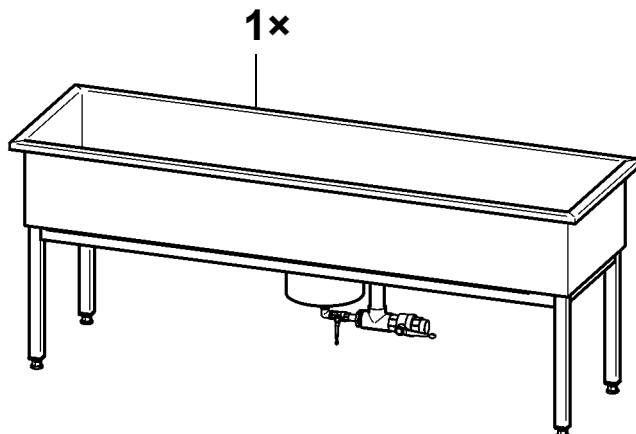

SIRX754

SIRX755

SIRX756