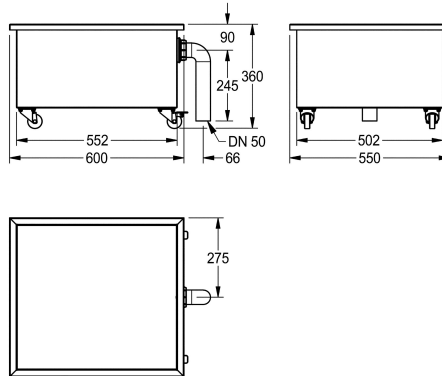

### KWC-No.

**2000100363**

Kalová jímka, rozměry 600 x 360 x 550 mm (š x v x h)

Kalová jímka z chromniklové oceli, povrch hedvábně matný, tloušťka materiálu 1,2 mm, na kolečkách, zajištělná, s přepadovým ventilem DN 50 a kolenem z PVC v boční stěně jako odtokem.

Rozměry 600 x 360 x 550 mm (š x v x h)

### Technické údaje

Umístění umyvadla
Pravý
Umyvadlo - výška
Celková délka umyvadla
Umyvadlo - hloubka
Umyvadlo - šířka
Odkapávač nebo zásobník
Mřížka
Materiál
Kód materiálu
Tloušťka materiálu
Počet odtokových otvorů
Velikost odtokové trubky
Celková hloubka
Celková výška
Celková šířka
Přepad
Zadní lišta
Rýhování
Zadní stěna
Povrch
Místo pro armaturu
Způsob montáže
Typ univerzálního dřezu
Včetně odpadové sady
Velikost odpadu

středový
hranatý roh
270 mm
hedvábně matný
502 mm
552 mm
Ne
Ne
ušlechtilá ocel
1.4301
1.2 mm
1
DN 50
550 mm
360 mm
600 mm
ano
Ne
Ne
Ne
hedvábně matný
Ne
NO-MOUNTING
univerzální dřez
ano
DN 50