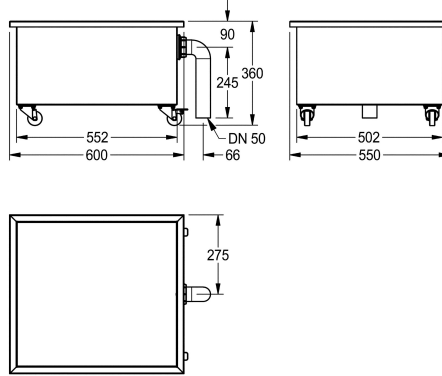

KWC SIRIUS Lieteallas pyörillä

Modell-Linie: SIRIUS | SIRX757
Kodinhoitoaltaat | Kodinhoitoaltaat

KWC-No.

2000100363

Ruostumatonta terästä, sateinipinta

Lieteallas, ruostumatonta terästä, sateinipinta, materiaalin vahvuus 1,2 mm, lukittavilla pyörillä 2" pohjaventtiilillä, PVC-putki ylijuuksuna

Mitat 600 x 360 x 550 mm (L x K x S)

Tekniset tiedot

Altaan paikka
Altaan rakenne
Altaan korkeus
Altaan pinta
Altaan syvyys
Altaan pituus
Kuvatustaso tai laskutaso
Ritilä
Materiaali
Rst teräslaji
Materiaalin vahvuus
Pohjaventtiilien lukumäärä
Ulostuloaukon halkaisija
Kokonaissyvyys
Kokonaiskorkeus
Kokonaisleveys
Ylijuuksu
Takanosto
Pyykkilauta reuna
Tausta levy
Pinnan viimeistely
Hanataso
Asennustapa
Kodinhoitoaltaan tyyppi
sisältää pohjaventtiilin
Pohjaventtiilin koko

Keskus
Neliön kulma
270 mm
Sateinipintainen
502 mm
552 mm
Ei
Ei
Ruostumaton teräs
1.4301
1.2 mm
1
DN 50
550 mm
360 mm
600 mm
Kyllä
Ei
Ei
Ei
Sateinipintainen
Ei
NO-MOUNTING
Kodinhoito allas
Kyllä
DN 50