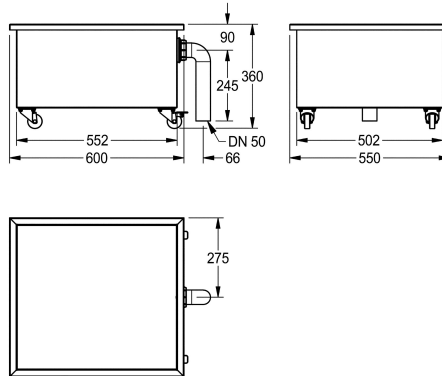

KWC SIRIUS Débourbeur

Modell-Linie: SIRIUS | SIRX757

Bacs de lavage, déversoirs et éviers | Bacs à usage multiples

KWC-No.

2000100363

Dimensions 600 x 360 x 550 mm (L x H x P)

Bac collecteur de boues en inox, finition satinée, épaisseur du matériau 1,2 mm, monté sur roues avec freins. Avec bonde 2" raccordée sur un tuyau en PVC faisant office de trop-plein.

Dimensions 600 x 360 x 550 mm (L x H x P)

Données techniques

position du vasque
Construction du bol
Vasque - hauteur du vasque
finition du bac
Profondeur du vasque
Largeur du vasque
Égouttoir ou stockage
Grille
Matière
Code du matériel
Épaisseur de matière
Nombre de trous pour déchets
Taille de l'évacuation
Profondeur totale
Hauteur totale
Largeur totale
Trop-plein
Support arrière
Surface nervurée
Dosseret
Finition de surface
Saillie de robinetterie
Type de montage
Type d'évier
kit d'évacuation inclus
Taille de l'évacuation

Au milieu
Angle carré
270 mm
Finition satinée
502 mm
552 mm
Non
Non
Acier inoxydable
1.4301
1.2 mm
1
DN 50
550 mm
360 mm
600 mm
Oui
Non
Non
Non
Finition satinée
Non
NO-MOUNTING
Bac de lavage
Oui
DN 50