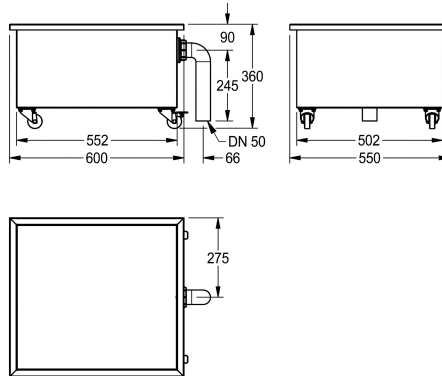

KWC SIRIUS

Vasca raccolta scorie

Modell-Linie: SIRIUS | SIRX757

Vasche di lavaggio | Lavelli multiuso

KWC-No.

2000100363

Dimensioni 600 x 360 x 550 mm (L x A x P)

Vasca raccolta scorie, in acciaio inox 18/10, superficie satinata, spessore 1,2 mm, montata su ruote girevoli e bloccabili, con scarico 2" e tubo in PVC collegato come troppopieno.

Dimensioni 600 x 360 x 550 mm (L x A x P)

Dati tecnici

Posizione bacino
Formato vasca
Altezza vasca
Finitura vasca
Profondità orizzontale della vasca
Larghezza vasca
Gocciolatoio o scolapiatti
Griglia
Materiale
Codice materiale
Spessore del materiale
Quantità scarichi
Dimensione scarico
Profondità totale
Altezza totale
Larghezza complessiva
Troppo pieno
Altezza alzatina
Lamiera ondulata
Paraspruzzi
Finitura della superficie
Piano rubinetteria
Tipo di montaggio
Tipologia del lavello
gruppo di scarico incluso
Dimensione dello scarico

Centro
Angolo quadrato
270 mm
Finitura satinata
502 mm
552 mm
No
No
Acciaio inox
1.4301
1.2 mm
1
DN 50
550 mm
360 mm
600 mm
Si
No
No
No
Finitura satinata
No
NO-MOUNTING
Lavello multiuso
Si
DN 50