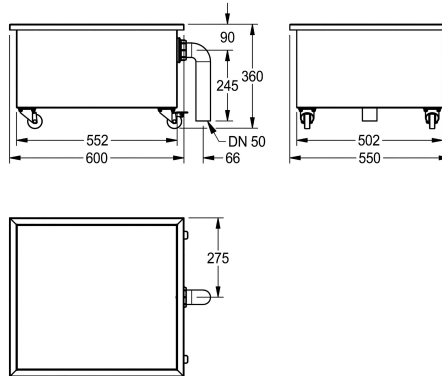

KWC SIRIUS Slibopvangbak

Modell-Linie: SIRIUS | SIRX757

Wastroggen en uitgietsbakken | Multifunctionele wasbakken

KWC-No.

2000100363

Afmetingen 600 x 360 x 550 mm (B x H x D)

Slibopvangbak van roestvrij staal, oppervlak zijdemat, materiaaldikte 1.2 mm, op vergrendelbare wieltjes, met 2" afvoerplug en kunststof overloop.

Afmetingen 600 x 360 x 550 mm (B x H x D)

Technical Data

Kuippositie
Kom constructie
Kuip - kuip diepte
Afwerking kuip
Kuip - diepte
Kuip - breedte
Afdruipvlak of legbord
Rooster
Materiaal
Materiaalcode
Materiaaldikte
Aantal afvoergaten
Uitlaat diameter
Totale diepte
Totale hoogte
Totale breedte
Overloop
Opstaande achterkant
Groef
Spatplaat
Oppervlakafwerking
Kraanvlak
Type montage
Type utiliteitsblok
afvoer kit inbegrepen
Afvoer afmetingen

Centraal
Vierkante hoek
270 mm
Zijdeglans
502 mm
552 mm
Neen
Neen
Roestvrij staal
1.4301
1.2 mm
1
DN 50
550 mm
360 mm
600 mm
Ja
Neen
Neen
Neen
Zijdeglans
Neen
NO-MOUNTING
Utilityblok
Ja
DN 50