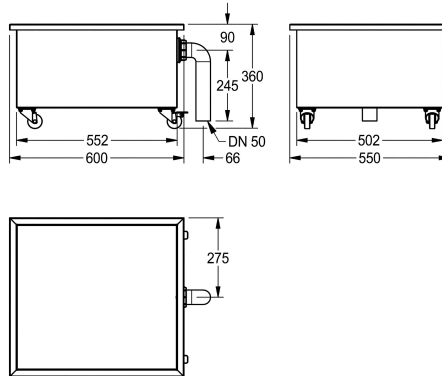

KWC SIRIUS Slamavskiljarvask

Modell-Linie: SIRIUS | SIRX757
Utslagsback | Diskho för flera ändamål

KWC-No.

2000100363

Dimensions 600 x 360 x 550 mm (W x H x D)

Slamavskiljarvask, rostfritt stål, borstad yta, godstjocklek 1,2 mm, på hjul med bromsanordning. med 2 tums avlopp och anslutet PVC-

Typ av montering

Typa av tvättåda

avfallsbehållare ingår

Avfalls storlek

Mitten

Rätvinkligt hörn

270 mm

Satin yta

502 mm

552 mm

Nej

Nej

Rostfritt stål

1.4301

1.2 mm

1

DN 50

550 mm

360 mm

600 mm

Ja

Nej

Nej

Nej