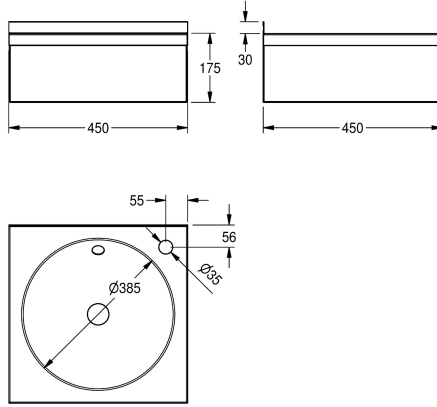

KWC ANIMA Lavabo individual

Modell-Linie: ANIMA | WT450
Lavabo | Lavabos

KWC-No.

2000100365

Dimensiones 450 x 175 x 450 mm (L x A x P)

Lavabo individual para montaje a pared, de acero inoxidable, acabado satinado, cubeta redonda soldada sin juntas, desagüe centrado, con rebosadero, válvula de tapón G 1 1/2 B con salida desagüe, sin repisa para grifería, con orificio para grifería a la derecha, ribete trasero, fijación en la pared incluye tornillos y tacos.

Espesor del material 0,9 mm
Dimensiones 450 x 205 x 450 mm (L x A x P)
Dimensiones de la cubeta 385 x 145 mm (D x A)
Ribete 30 mm (A)
Orificio a la derecha 35 mm (D)

Datos técnicos

Altura trasera	30 mm
Tipo de cubeta	Variedad de la cuenca
Posición de la cubeta	Medio
Altura de la cubeta	145 mm
Tratamiento de la superficie del lavabo	Acabado satinado
Longitud de lavabo	385 mm
Forma de la cubeta	Círculo
Anchura de la cubeta	385 mm
Color	Sin color
Material	Acero inoxidable
Código	1.4301
Espesor del material	0.9 mm
Profundidad	450 mm
Altura	175 mm
Anchura total	450 mm
Rebosadero	Si
Desbordamiento de la posición	Respaldo
Peto trasero	No
Diámetro del sifón	DN 32
sifón incluidos	No
Aliviadero	Si
Pared trasera	componente de otra parte
Acabado de superficie	Acabado satinado
Número de orificios	1

KWC ANIMA Lavabo individual

Modell-Linie: ANIMA | WT450
Lavabo | Lavabos

Diametro del orificio del grifo	35 mm
Posición orificio para grifo	Derecho
Repisa grifos	No
Tipo de montaje	Montaje a pared
Tipo de vertedero	Tapón de residuos
Posición del desagüe	Centro
Vaciado desagüe	225 mm
rebosadero incluido	Si
Tamaño vertedero	DN 32
ATT-WS-WASTESLEEVEINCL	No