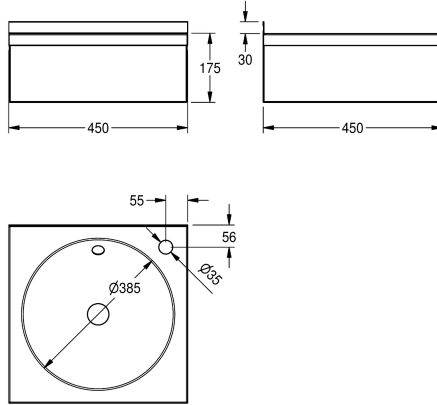

KWC ANIMA Pesuallas seinäasennukseen

Modell-Linie: ANIMA | WT450
Pesuallaat | Pesuallaat

KWC-No.

2000100365

Hananreikä oikealla.

Käsipesuallas, krominikkeliterästä, materiaalin vahvuus 0,9 mm, satiiniinpinta, pyöreä allas, läpimitta 380 mm, takanosto, hanareikällä, 1/4" tulpattavalla ylijuuksupohjoventtiilillä, mukana ruuvit ja

tartuntaosat.

Mitat 450 x 205 x 450 mm (L x K x S)

Tekniset tiedot

Taustalevyn korkeus
Altaan tyyppi
Altaan paikka
Altaan korkeus
Altaan pinta
Altaan syvyys
Altaan muoto
Altaan pituus
Väri
Materiaali
Rst teräslaji
Materiaalin vahvuus
Kokonaissyvyys
Kokonais korkeus
Kokonaisleveys
Ylijuuksu
Ylivuodon paikka
Takanosto
Vesilukon halkaisija
sisältää vesilukon
Ylivuotoaukko
Tausta levy
Pinnan viimeistely
Hananreikien lukumäärä
Hananreijän halkaisija
Hananreijän paikka

30 mm
Allas
Keskus
145 mm
Satiiniinpintainen
385 mm
Ympyrä
385 mm
Väritön
Ruostumaton teräs
1.4301
0.9 mm
450 mm
175 mm
450 mm
Kyllä
Taka
Ei
DN 32
Ei
Kyllä
erillinen osa
Satiiniinpintainen
1
35 mm
Oikea

KWC ANIMA Pesuallas seinäasennukseen

Modell-Linie: ANIMA | WT450
Pesualtaat | Pesualtaat

Hanataso	Ei
Asennustapa	Seinäasennus
Pohjaventtiilin tyyppi	Tulpallinen pohjaventtiili
Pohjaventtiilin paikka	Keskellä
Pohjaventtiilin ulkonema	225 mm
sisältää pohjaventtiilin	Kyllä
Pohjaventtiilin koko	DN 32
ATT-WS-WASTESLEEVEINCL	Ei
IviCode	0