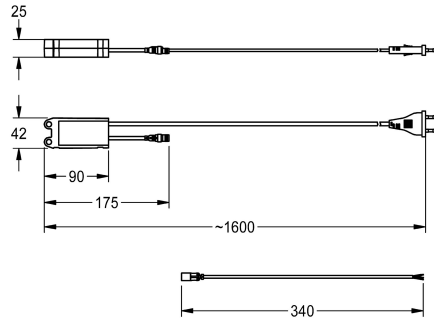

KWC AQUA3000OPEN Kompaktní systémový síťový zdroj

Modell-Linie: AQUA3000OPEN | ZAQUA007

Systém řízení spotřeby vody | Příslušenství Řízená spotřeba vody

KWC-No.

2000100375

Kompaktní systémový síťový zdroj – A3000 open

Síťový zdroj - A3000 open ve vodotěsném pouzdře k montáži na stěnu k napájení armatur AQUA 3000 open až do délky kabelu 100 m.

230 V AC / 24 V DC, 12 W.

Technické údaje

Komunikační	Ne
A3000 open-kompatibilní	ano
Vstupní napájecí napětí V	230 Volt
Maximální délka kabelu	100 Metr
Maximální výkon	12 Voltampér
Výstupní napětí	24 Volt
Celková hloubka	25 mm
Celková výška	43 mm
Celková šířka	90 mm
Příkonu	Ne
Systém ochrany IP	IP68
Výstupní napětí UOM	DC (stejnoseměrný proud)

Volitelné příslušenství

Připojovací kabel ve tvaru Y

Prodlužovací kabel

KWC AQUA3000OPEN
Kompaktní systémový sítový zdroj

Modell-Linie: AQUA3000OPEN | ZAQUA007
Systém řízení spotřeby vody | Příslušenství Řízená spotřeba vody