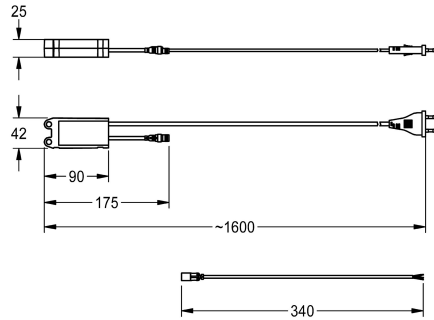

KWC AQUA3000OPEN Kompakt-Systemnetzteil

Modell-Linie: AQUA3000OPEN | ZAQUA007
Wassermanagement | Zubehör Wassermanagement

KWC-Nr.

2000100375

Kompakt-Systemnetzteil – A3000 open zur Spannungsversorgung

Netzteil - A3000 open im wasserdichtem Gehäuse für Wandmontage zur Stromversorgung von AQUA 3000 open

Armaturen auf einer Kabellänge von maximal 100 m, 230 V AC / 24 V DC, 12 W.

Technische Daten

Kommunikation

nein

A3000 open-kompatibel

ja

Eingangsspannung V

230 Volt

maximale Kabellänge

100 Meter

Maximaler Ausgangsstrom

12 Voltampere

Ausgangsspannung

24 Volt

Gesamttiefe

25 mm

Gesamthöhe

43 mm

Gesamtbreite

90 mm

Netzschalter

nein

Schutzart IP

IP68