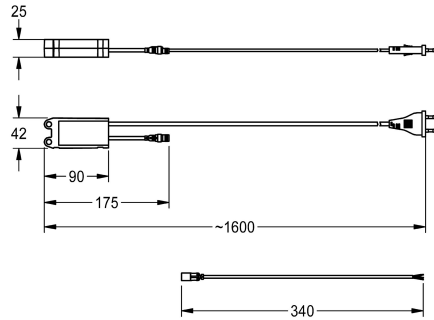

KWC AQUA3000OPEN Kompakt-Systemnetzteil

Modell-Linie: AQUA3000OPEN | ZAQUA007
Wassermanagement | Zubehör Wassermanagement

KWC-Nr.

2000100375

Kompakt-Systemnetzteil – A3000 open zur Spannungsversorgung

Netzteil - A3000 open im wasserdichtem Gehäuse für Wandmontage zur Stromversorgung von AQUA 3000 open

Armaturen auf einer Kabellänge von maximal 100 m, 230 V AC / 24 V DC, 12 W.

Technische Daten

Kommunikation	nein
A3000 open-kompatibel	ja
Eingangsspannung V	230 Volt
Maximale Kabellänge	100 Meter
Maximaler Ausgangsstrom	12 Voltampere
Ausgangsspannung	24 Volt
Gesamttiefe	25 mm
Gesamthöhe	43 mm
Gesamtbreite	90 mm
Netzschalter	nein
Schutzart IP	IP68
Ausgangsspannung (Messeinheit)	DC
teamNumber	0

Optionales Zubehör

Y-Kabel, 24 V DC

Verlängerungskabel

KWC AQUA3000OPEN
Kompakt-Systemnetzteil

Modell-Linie: AQUA3000OPEN | ZAQUA007
Wassermanagement | Zubehör Wassermanagement

2030030081
ZA3OP0027

2000101055
ZAQUA073
