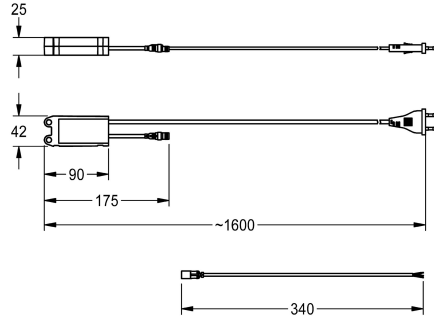

KWC AQUA3000OPEN Virtalähde – A3000 open

Modell-Linie: AQUA3000OPEN | ZAQUA007
AQUA 3000 OPEN vedenhallintajärjestelmä | Täydennysosat

KWC-No.

2000100375
Virtalähde – A3000 open

Virtalähde – AQUA 3000 open. Vesitiiviissä kotelossa seinäasennukseen virranjakelua varten. 230 V AC / 24 V DC, 12 W

standardisoidulla euroopalaisella pistokkeella.

Tekniset tiedot

Yhteys

A3000 open-yhteensopiva

Syöttöjännite V

Maximi kaapelin pituus

Suurin virran lähtöteho

Lähtöjännite

Kyllä

230 Voltti

100 Metri

12 Volttiampeeri

24 Voltti

25 mm

43 mm

90 mm