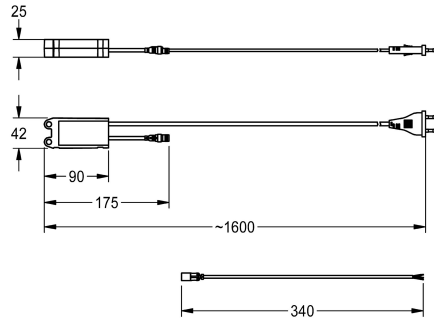

## KWC AQUA3000OPEN Adaptateur secteur enchâssable

Modell-Linie: AQUA3000OPEN | ZAQUA007  
Gestion de l'eau | Accessoires gestion de l'eau

Non
Oui
230 Volt
100 Mètre
12 Voltampère
24 Volt
25 mm
43 mm
90 mm
Non
IP68
DC
0